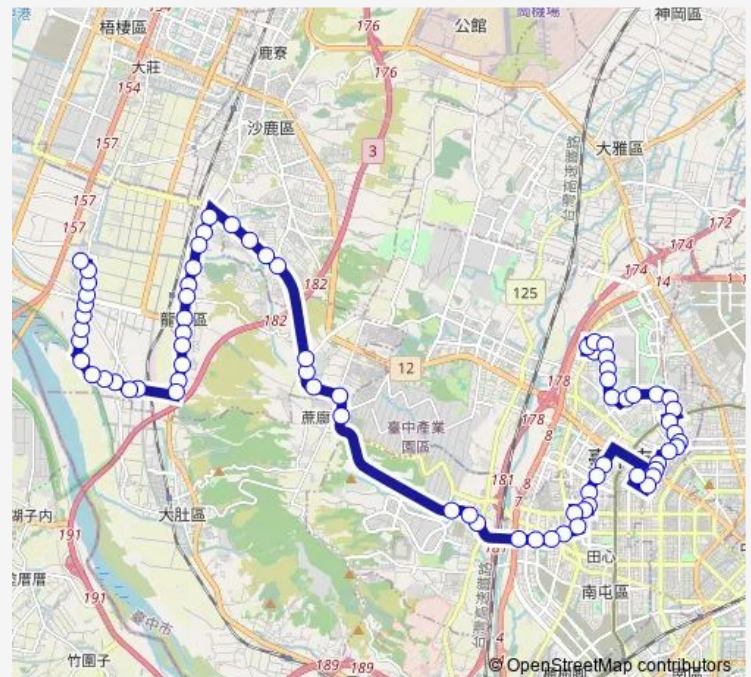

Tc_河南長安路口

Tc_捷運文華高中站(寧夏路)

Tc_中山國中

Tc_寧夏東八街口

Tc_漢口大信街口

Tc_漢口西屯路口

Tc_漢口國中

Tc_漢口臺灣大道口

Saturday 05:45-16:40

Sunday 05:45-16:40

Route info

Direction: Tc_文修停車場

Stops: 72

Trip Duration: 1 hour 21 min

199延 — 199延_龍津高中_文修停車場

Tc_東興停車場

Tc_大墩十九街口

Tc_惠中市政北三路口

Tc_中央健保署(惠中路)

Tc_惠來公園(惠中路)

Tc_惠文高中(惠中路)

Tc_惠文高中(公益路)

Tc_河南公益路口

Tc_河南向上路口