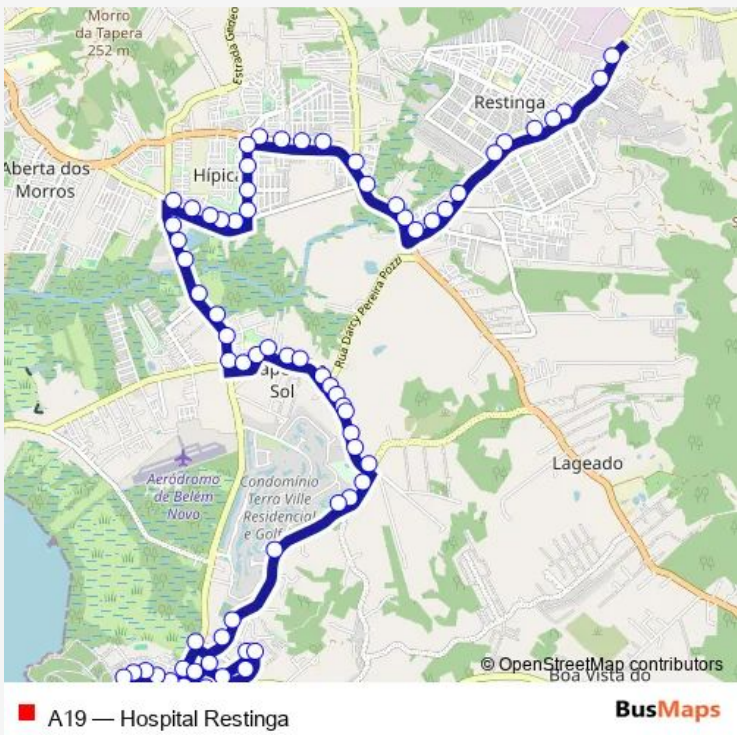

[Go to website](#)

Direction
 Beira RIO DF 127 Praça — Sete MIL Cento Vinte Cinco 760
 77 stops
[Open route schedule](#)

- Beira RIO DF 127 Praça
- Heitor Vieira 187
- Heitor Vieira 363
- Heitor Vieira DF 506 Praça
- Inacio Antonio DA Silva 75
- Eustaquio Inacio DA Silveira 175
- Eustaquio Inacio DA Silveira 291 Escola Estadual Glicério Alves
- Eustaquio Inacio DA Silveira 553
- Eustaquio Inacio DA Silveira DF 766
- Inacio Antonio DA Silva 698
- Inacio Antonio DA Silva 340
- Podalirio Teixeira Machado DF 310
- Podalirio Teixeira Machado 220
- Francisca DE Oliveira Vieira 176
- DR Cecilio Monza 10860
- DR Cecilio Monza 10564
- Francisca DE Oliveira Vieira 691
- Francisca DE Oliveira Vieira 949
- Francisca DE Oliveira Vieira 1230
- Francisca DE Oliveira Vieira 1435

Route schedule
 Beira RIO DF 127 Praça — Sete MIL Cento Vinte Cinco 760

Monday	06:40-22:30
Tuesday	06:40-22:30
Wednesday	06:00-22:30
Thursday	06:40-22:30
Friday	06:00-22:30
Saturday	06:00-22:00
Sunday	06:00-22:00

Route info
 Direction: Beira RIO DF 127 Praça
 Stops: 77
 Trip Duration: 0 hour 40 min

Francisca DE Oliveira Vieira 2787

Francisca DE Oliveira Vieira 229_Espelhada

Chapeu DO SOL 2408

Chapeu DO SOL DF 2143

Direction: Joao Antonio Silveira 3000

Stops: 70

Trip Duration: 0 hour 40 min

Schneider 490

Schneider 300

Schneider 80

Juca Batista 5615

Juca Batista 5785