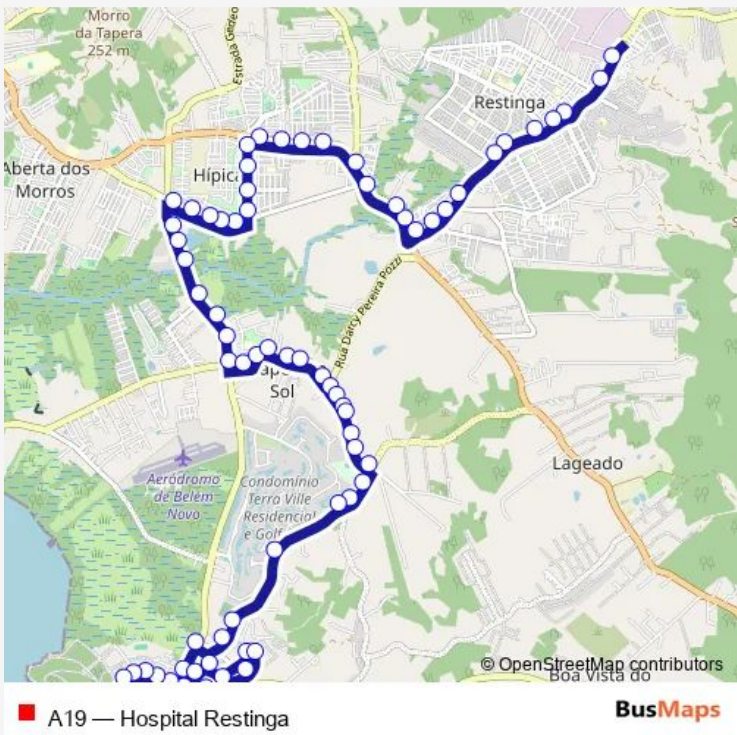

Bus A19 Hospital Restinga

[Go to website](#)

Direction
 Beira RIO DF 127 Praça — Sete MIL Cento Vinte Cinco 760
 77 stops
[Open route schedule](#)

- Beira RIO DF 127 Praça
- Heitor Vieira 187
- Heitor Vieira 363
- Heitor Vieira DF 506 Praça
- Inacio Antonio DA Silva 75
- Eustaquio Inacio DA Silveira 175
- Eustaquio Inacio DA Silveira 291 Escola Estadual Glicério Alves
- Eustaquio Inacio DA Silveira 553
- Eustaquio Inacio DA Silveira DF 766
- Inacio Antonio DA Silva 698
- Inacio Antonio DA Silva 340
- Podalirio Teixeira Machado DF 310
- Podalirio Teixeira Machado 220
- Francisca DE Oliveira Vieira 176
- DR Cecilio Monza 10860
- DR Cecilio Monza 10564
- Francisca DE Oliveira Vieira 691
- Francisca DE Oliveira Vieira 949
- Francisca DE Oliveira Vieira 1230
- Francisca DE Oliveira Vieira 1435

Route schedule
 Beira RIO DF 127 Praça — Sete MIL Cento Vinte Cinco 760

Monday	06:40-22:30
Tuesday	06:40-22:30
Wednesday	06:00-22:30
Thursday	06:40-22:30
Friday	06:00-22:30
Saturday	06:00-22:00
Sunday	06:00-22:00

Route info
 Direction: Beira RIO DF 127 Praça
 Stops: 77
 Trip Duration: 0 hour 40 min

■ A19 — Hospital Restinga

Francisca DE Oliveira Vieira 2787

Francisca DE Oliveira Vieira 229_Espelhada

Chapeu DO SOL 2408

Direction: Joao Antonio Silveira 3000

Stops: 70

Trip Duration: 0 hour 40 min

Schneider 490

Schneider 300

Schneider 80

Juca Batista 5615

Juca Batista 5785