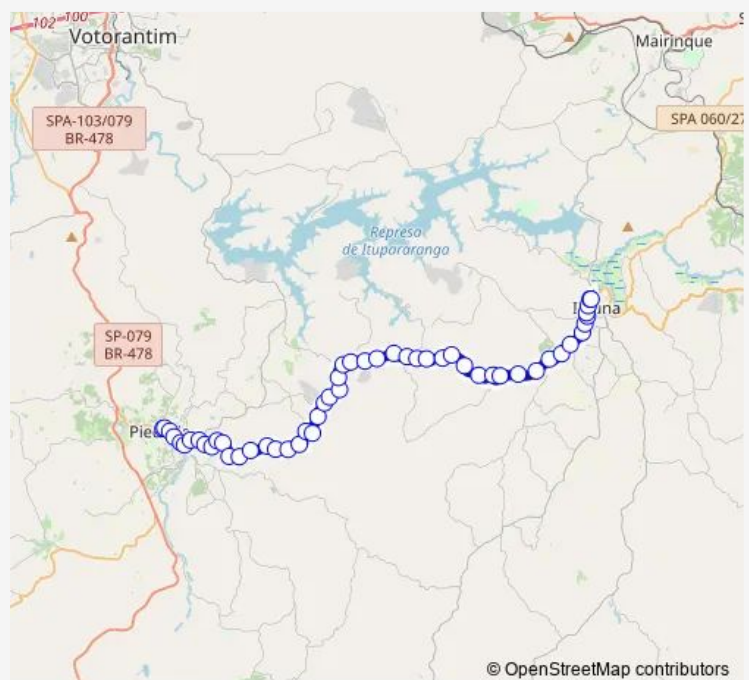

Saturday 16:40

Sunday 16:40

Route info

Direction: Avenida Vereador Benedito de Campos, 750

Stops: 29

Trip Duration: 0 hour 44 min

6212 — Ibiuna (Terminal Rodoviario Antonio Falci) / Piedade (Terminal Rodoviario de Piedade)

Rua Eugênio de Oliveira Leite, 694-1106

Rua Eugênio de Oliveira Leite, 187-497

Rua José Batista, 647-695

Direction

Avenida Raimundo Nonato Leite, 218-270 — Avenida Vereador Benedito de Campos, 750

52 stops

Monday 05:55

Tuesday 05:55

Wednesday 05:55

Thursday 05:55

Friday 05:55

Saturday 05:55

Sunday 05:55

Route info