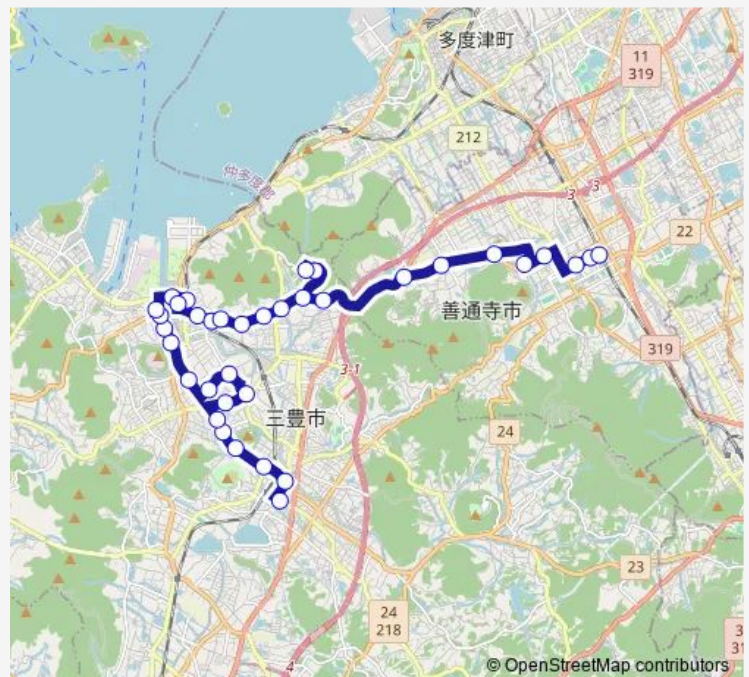

岡崎

### Route schedule

市民センター三野 — J r 善通寺駅前

Monday	13:49
Tuesday	13:49
Wednesday	13:49
Thursday	13:49
Friday	13:49
Saturday	13:49
Sunday	—

### Route info

Direction: 市民センター三野

Stops: 35

Trip Duration: 0 hour 54 min

宮脇

大見

寺地

ふれあいパークみの

みの荘長寿の湯

大門

三井之江前

吉原公民館前

市営野球場前

四国子どもとおとなの医療 c 前

中央公民館前

市民会館前 [ 善通寺市 ]