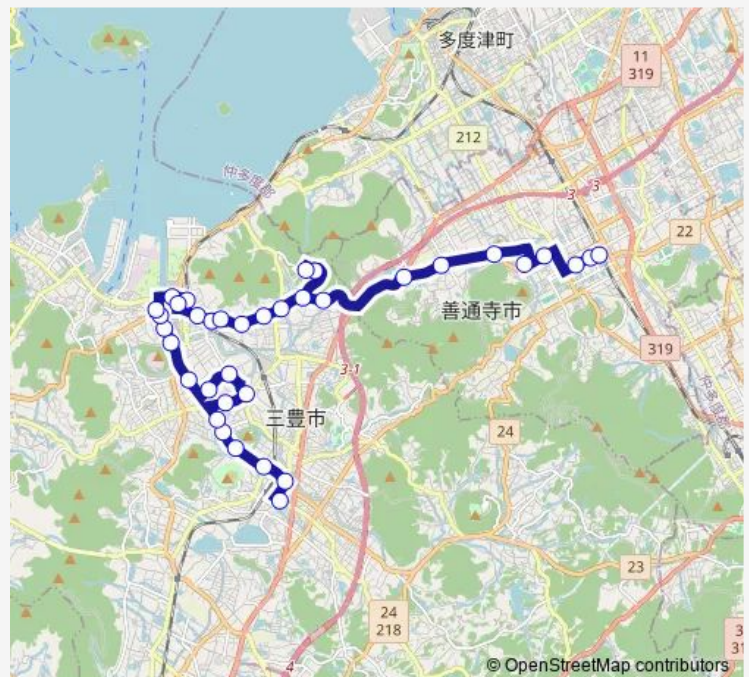

岡崎

### Route schedule

市民センター三野 — J r 善通寺駅前

Monday	13:49
Tuesday	13:49
Wednesday	13:49
Thursday	13:49
Friday	13:49
Saturday	13:49
Sunday	—

### Route info

Direction: 市民センター三野

Stops: 35

Trip Duration: 0 hour 54 min

宮脇

大見

寺地

ふれあいパークみの

みの荘長寿の湯

大門

三井之江前

吉原公民館前

市営野球場前

四国子どもとおとなの医療 c 前

中央公民館前

市民会館前 [ 善通寺市 ]