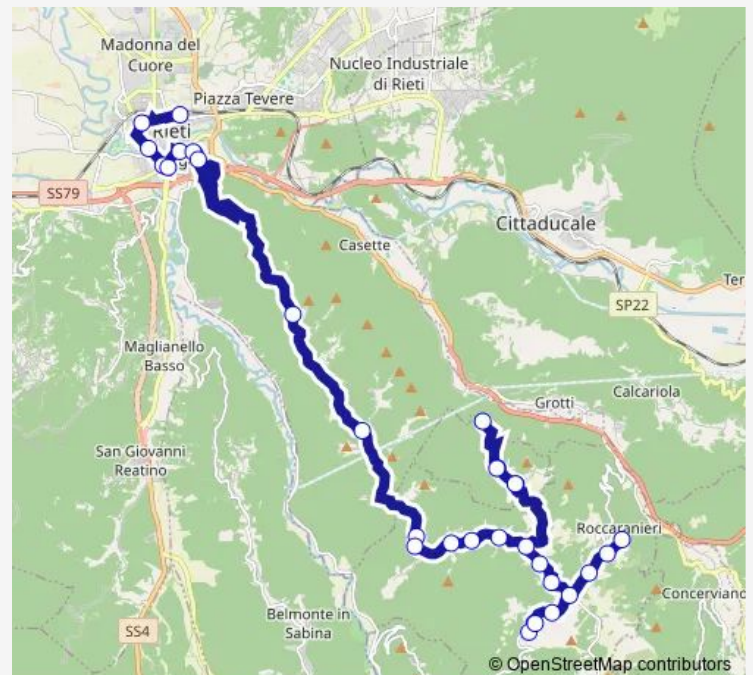

### Route schedule

Rieti | Stazione FS Ist. Superiore Principessa di Napoli # f1070 — Longone | Roccaranieri # f9534

Monday	17:55
Tuesday	17:55
Wednesday	17:55
Thursday	17:55
Friday	17:55
Saturday	17:55
Sunday	—

### Route info

Direction: Rieti | Stazione FS Ist. Superiore Principessa di Napoli # f1070

Stops: 31

Trip Duration: 0 hour 55 min

Rieti - Roccaranieri # Ri49a

Longone | Via Sala Via Roccanieri # f9517

Longone | Fornace # f9518