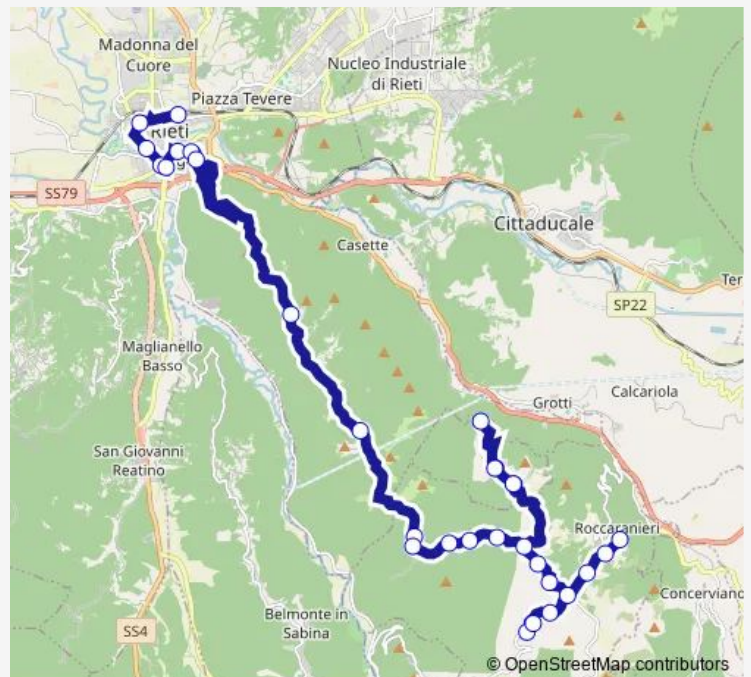

CONCERVIANO | Via Case Sparse # f9512

**Route schedule**

Rieti | Stazione FS Ist. Superiore Principessa di Napoli # f1070 — LONGONE | Roccaranieri # f9534

Monday	17:55
Tuesday	17:55
Wednesday	17:55
Thursday	17:55
Friday	17:55
Saturday	17:55
Sunday	—

**Route info**

Direction: Rieti | Stazione FS Ist. Superiore Principessa di Napoli # f1070

Stops: 31

Trip Duration: 0 hour 55 min

Rieti - Roccaranieri # Ri49a

LONGONE | Via Sala Via Roccanieri # f9517

LONGONE | Fornace # f9518