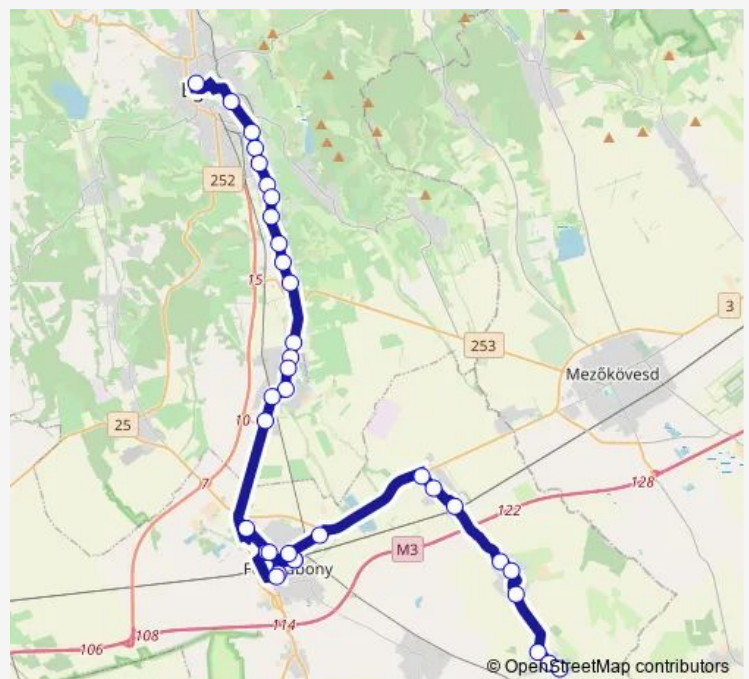

Füzesabony, vasútállomás

### Route schedule

Eger, autóbusz-állomás — Egerfarmos, Rákóczi út 82.

Monday 09:35-18:35

Tuesday 09:35

Wednesday 09:35

Thursday 09:35

Friday 09:35-18:35

Saturday 18:35

### Route info

Direction: Eger, autóbusz-állomás

Stops: 35

Trip Duration: 1 hour 20 min

3426 — Eger - Maklár - Füzesabony - Egerfarmos

Füzesabony, vasútállomás

Füzesabony, vasútállomás bejárati út

Füzesabony, Erősítő üzem