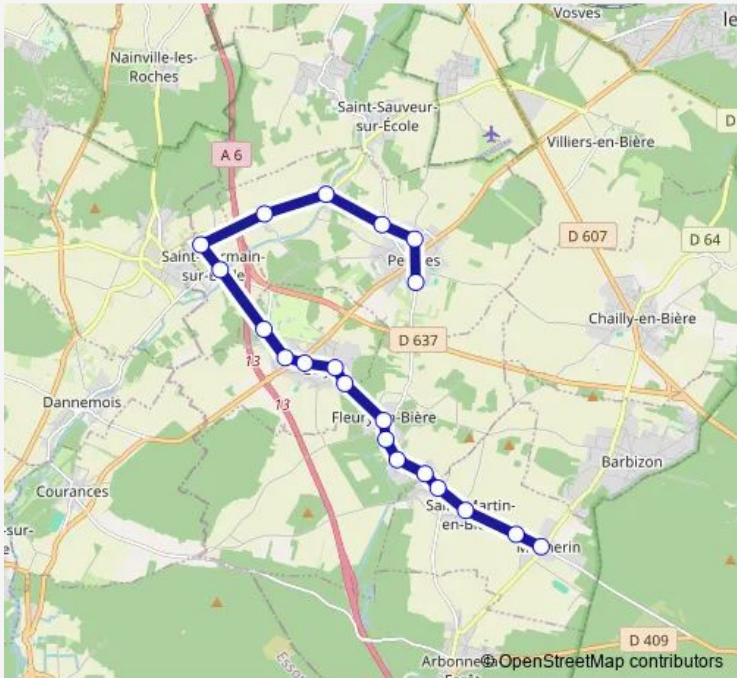

[Go to website](#)

Direction
 Longues Raies — Collège de Perthes
 19 stops
[Open route schedule](#)

- Longues Raies
- Rue des Plantes
- Ecole
- Forges
- Forêt Fleury
- Château de Fleury
- Mairie
- Loricard
- Les Pâtis
- Place
- Mairie
- Bois Beaudoin
- Château de Cély
- Ecole
- La Rionnerie
- Monceau
- Planches
- Les Sablons
- Collège de Perthes

Route schedule
 Longues Raies — Collège de Perthes

| | |
|-----------|-------------|
| Monday | 07:31-08:31 |
| Tuesday | 07:31-08:31 |
| Wednesday | 07:31-08:31 |
| Thursday | 07:31-08:31 |
| Friday | 07:31-08:31 |
| Saturday | — |
| Sunday | — |

Route info
 Direction: Longues Raies
 Stops: 19
 Trip Duration: 0 hour 34 min

Direction

Collège de Perthes — RN7 La Poste

9 stops

[Open route schedule](#)

Collège de Perthes

Mairie

Château de Fleury

Forêt Fleury

Forges

Ecole

Rue des Plantes

Longues Raies

RN7 La Poste

Route schedule

Collège de Perthes — RN7 La Poste