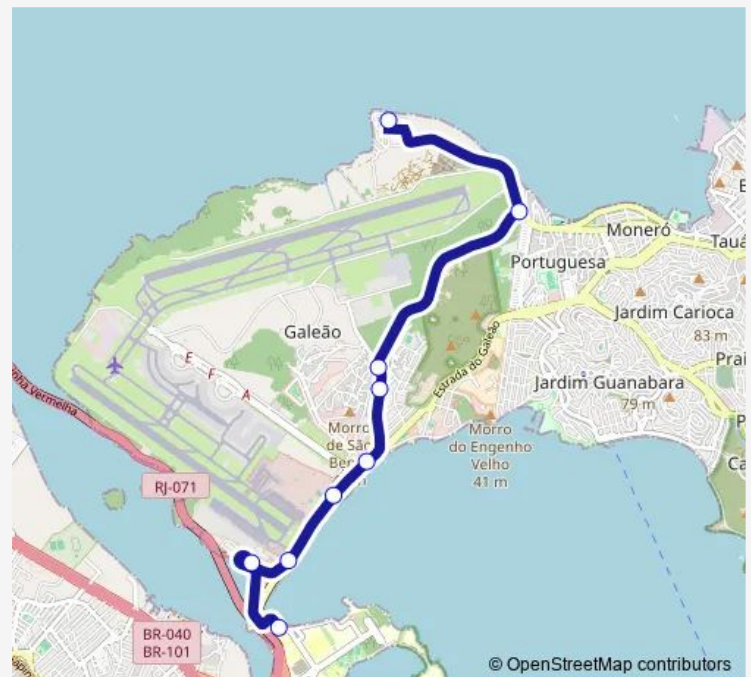

Bus 922 Tubiacanga - Terminal Fundão[Go to website](#)**Direction**

Terminal Aroldo Melodia : Plataforma A — Tubiacanga : Linha 922

7 stops

[Open route schedule](#)

Terminal Aroldo Melodia : Plataforma A

Posto CAN

Base Aérea do Galeão

Clínica da Família Assis Valente

Joffre Motta

Detran - Posto Tubiacanga

Tubiacanga : Linha 922

Route schedule

Terminal Aroldo Melodia : Plataforma A — Tubiacanga : Linha 922

Monday	00:00
Tuesday	00:00
Wednesday	00:00
Thursday	00:00
Friday	00:00
Saturday	00:00
Sunday	00:00

Route info

Direction: Terminal Aroldo Melodia : Plataforma A

Stops: 7

Trip Duration: 0 hour 28 min

Direction

Tubiacanga : Linha 922 — Terminal Aroldo Melodia :
Plataforma A

9 stops

[Open route schedule](#)

Tubiacanga : Linha 922

Detran - Posto Tubiacanga

Clínica da Família Assis Valente

Arribaça

Prefeitura Aeronáutica do Galeão

Base Aérea do Galeão

Posto Can

Portaria do Correios