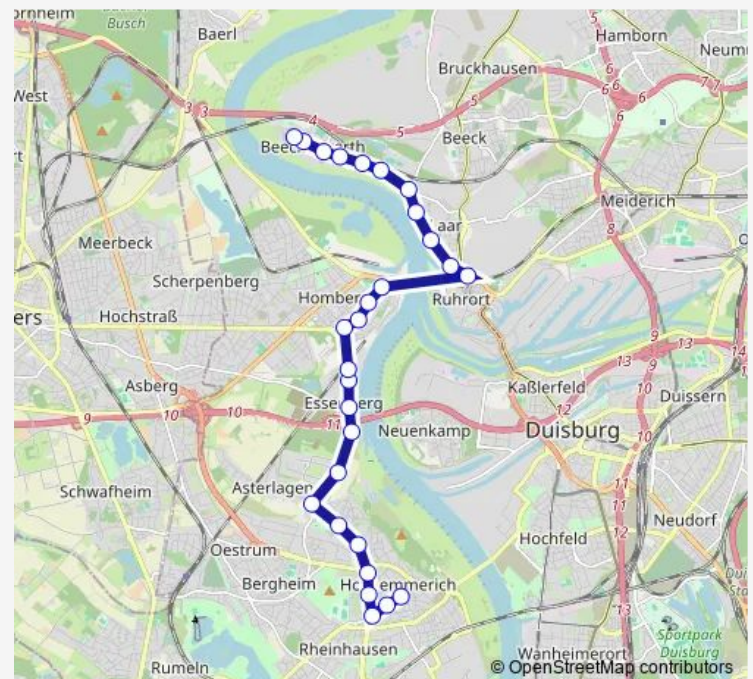

Duisburg Eisenbahnstr.

Duisburg Bismarckplatz

Duisburg Paßstr.

Duisburg Moltkeplatz

Duisburg Goetheplatz

Duisburg Friedrichsplatz

Duisburg Ruhrort Verteilerkr.

Duisburg Freihafen

### Route schedule

Duisburg Rheinhausen Markt — Duisburg Meiderich Bf

Monday 04:38-22:38

Tuesday 04:38-22:38

Wednesday 04:38-22:38

Thursday 04:38-22:38

Friday 04:38-22:38

Saturday 04:38-22:38

### Route info

Direction: Duisburg Rheinhausen Markt

Stops: 24

Trip Duration: 0 hour 38 min

922

Duisburg Meiderich Stadtpark

Duisburg Kaiser-Wilh.-Krankh.

Duisburg Meiderich Bf

## Direction

Duisburg Rheinhausen Markt — Duisburg Godesberger Str.

28 stops

[Open route schedule](#)

Duisburg Rheinhausen Markt

Duisburg Friedrich-Alfred-Str.

DU-Friedrich-Ebert-Str.

Duisburg Günterstr.