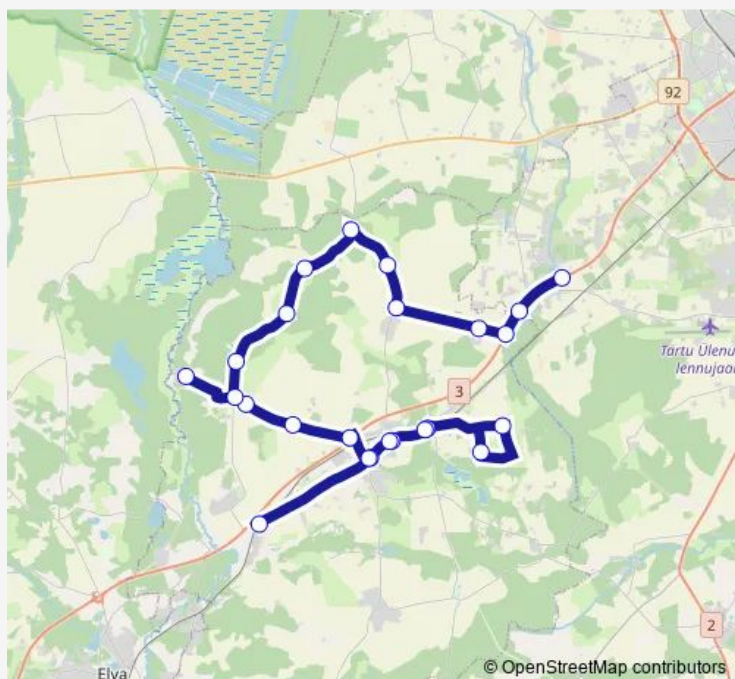

Bus 922 Nõo - Tooma - Nõo - Meeri - Nõgiaru - (Külitse)

[Go to website](#)

Direction

Nõo — Külitse

24 stops

[Open route schedule](#)

- Nõo
- Nõo kool
- Aiaamaa
- Tooma
- Tepo
- Aiaamaa
- Nõo kool
- Nõo
- Voika
- Meeri tee
- Alla
- Meeri
- Meeri pargi
- Tabuli
- Valli
- Kõrtsi
- Keeri
- Nõgiaru tee
- Solba
- Nõgiaru
- Luige

Route schedule

Nõo — Külitse

Monday	15:00
Tuesday	15:00
Wednesday	15:00
Thursday	15:00
Friday	15:00
Saturday	—
Sunday	—

Route info

Direction: Nõo

Stops: 24

Trip Duration: 0 hour 40 min

922 — Nõo - Tooma - Nõo - Meeri - Nõgiaru - (Külitse)