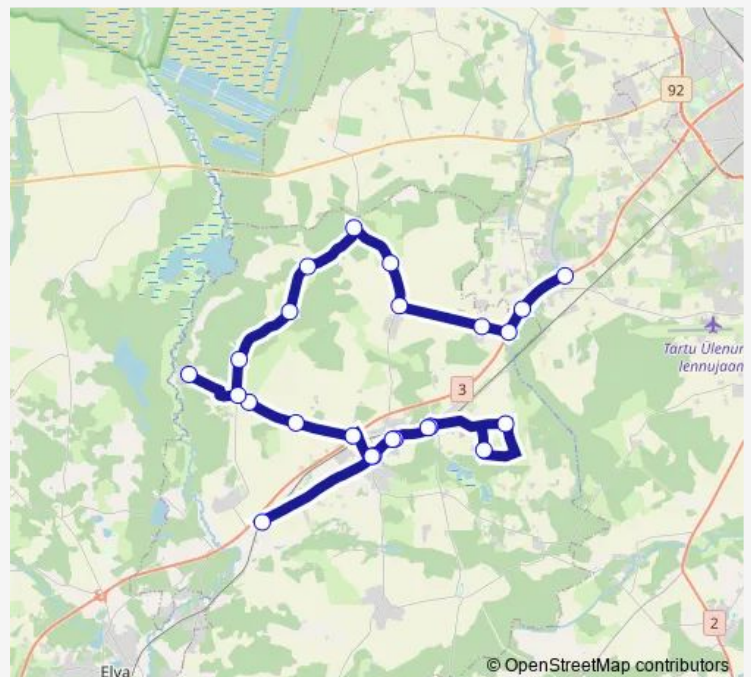

Bus 922 Nõo - Tooma - Nõo - Meeri - Nõgiaru - (Külitse)

[Go to website](#)

Direction

Nõo — Külitse

24 stops

[Open route schedule](#)

- Nõo
- Nõo kool
- Aiamaa
- Tooma
- Tepo
- Aiamaa
- Nõo kool
- Nõo
- Voika
- Meeri tee
- Alla
- Meeri
- Meeri pargi
- Tabuli
- Valli
- Kõrtsi
- Keeri
- Nõgiaru tee
- Solba
- Nõgiaru
- Luige

Route schedule

Nõo — Külitse

Monday	15:00
Tuesday	15:00
Wednesday	15:00
Thursday	15:00
Friday	15:00
Saturday	—
Sunday	—

Route info

Direction: Nõo

Stops: 24

Trip Duration: 0 hour 40 min

922 — Nõo - Tooma - Nõo - Meeri - Nõgiaru - (Külitse)