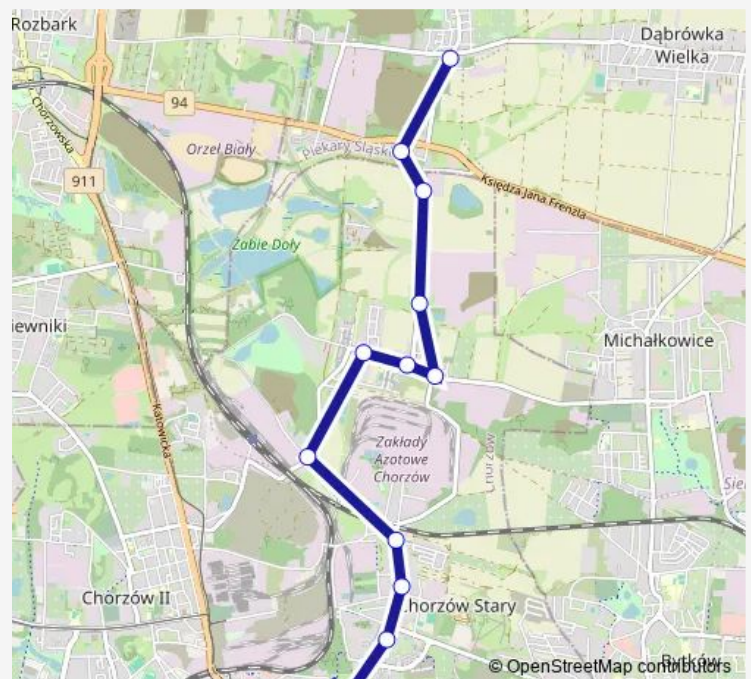

Brzeziny Śląskie Harcerska

Brzeziny Śląskie Skrzyżowanie

Route schedule

Chorzów Stary Szyb Prezydent — Brzeziny Śląskie Skrzyżowanie

Monday 05:09-22:09

Tuesday 05:02-22:09

Wednesday 05:02-22:09

Thursday 05:09-22:09

Friday 05:09-22:09

Saturday 05:09-22:02

Sunday 05:02-22:02

Route info

Direction: Chorzów Stary Szyb Prezydent

Stops: 12

Trip Duration: 0 hour 20 min

Direction

Brzeziny Śląskie Skrzyżowanie — Chorzów Stary Szyb
Prezydent

17 stops

[Open route schedule](#)

Brzeziny Śląskie Skrzyżowanie

Brzeziny Śląskie Skrzyżowanie

Brzeziny Śląskie Ekopark

Brzeziny Śląskie Stare Osiedle

Monday 05:35-22:35

Tuesday 05:35-22:35

Wednesday 05:35-22:35

Thursday 05:35-22:35

Friday 05:35-22:35

Saturday 05:35-22:35

Sunday 05:35-22:35

Route info