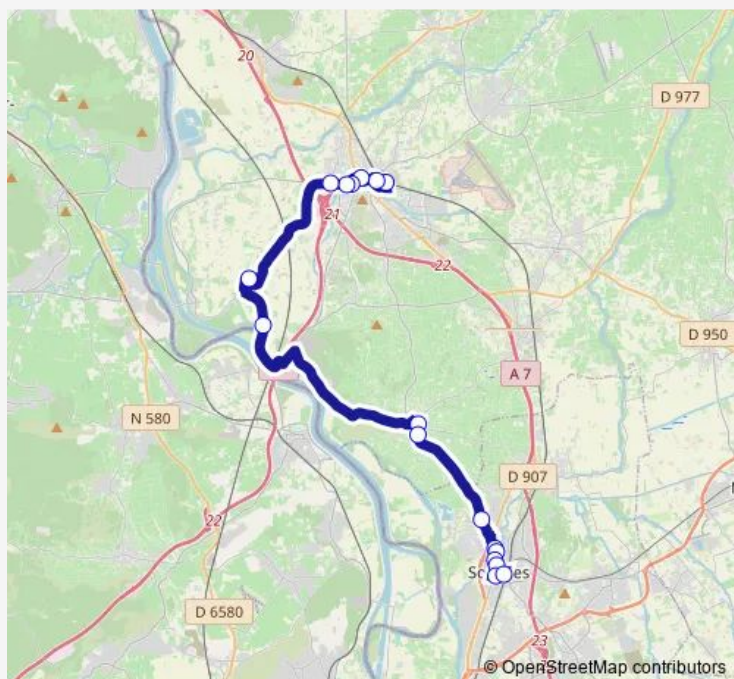

Direction

PEM Gare Routière — Gare Sncf

17 stops

[Open route schedule](#)

PEM Gare Routière

Ecole Mistral

Caristie

Gasparin

Tuesday 06:35-18:26

Wednesday 06:35-18:26

Thursday 06:35-18:26

Friday 06:35-18:26

Saturday —

Sunday —

Route info

Direction: PEM Gare Routière

Stops: 17

Trip Duration: 0 hour 44 min

Direction

Gare Sncf — PEM Gare Routière

12 stops

[Open route schedule](#)

Gare Sncf

Gentilly