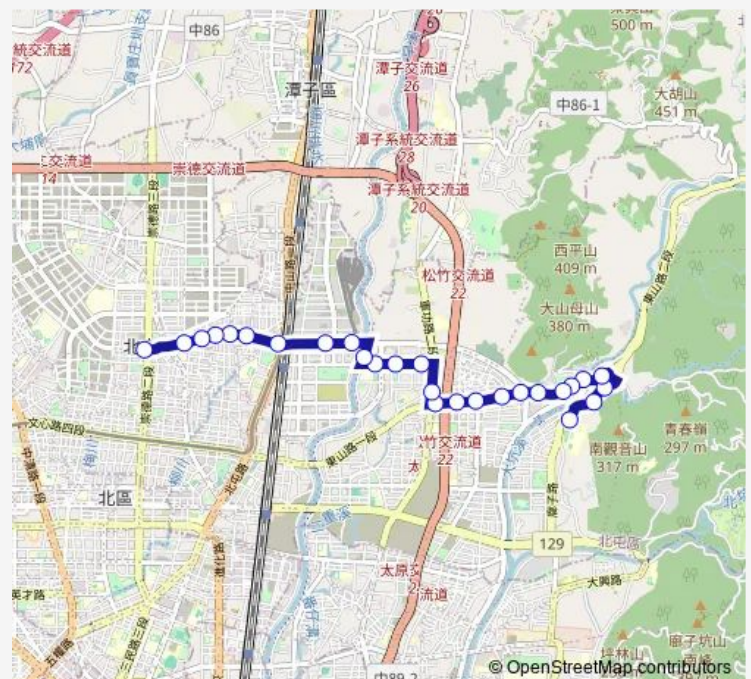

Tc\_捷運松竹站(松竹路)

### Route schedule

Tc\_中臺科技大學校區 — Tc\_松竹崇德路口

Monday 05:30-22:00

Tuesday 05:30-22:00

Wednesday 05:30-22:00

Thursday 05:30-22:00

Friday 05:30-22:00

Saturday 05:30-22:00

### Route info

Direction: Tc\_中臺科技大學校區

Stops: 27

Trip Duration: 0 hour 22 min

922 — 922\_北屯區行政大樓\_中臺科技大學

Tc\_松竹松義街口

Tc\_真耶穌教會

Tc\_松竹修齊街口