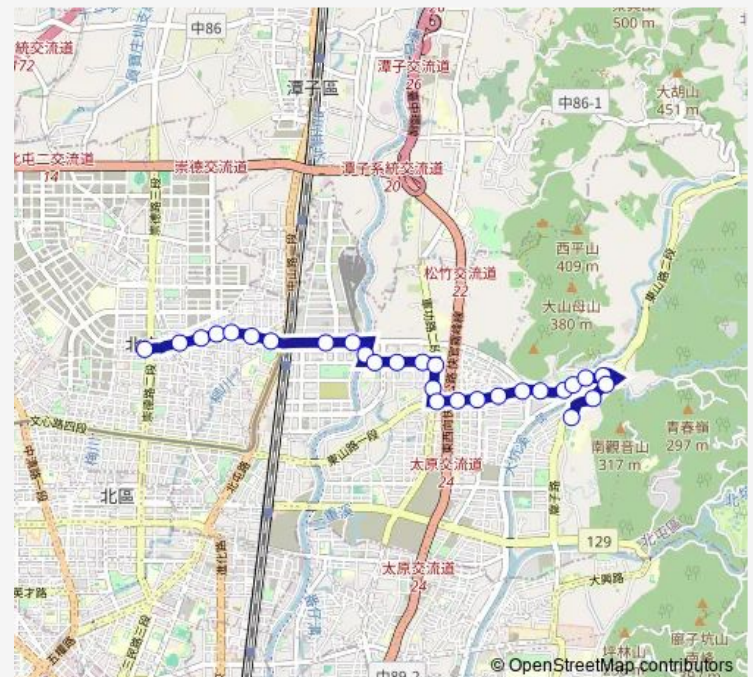

Tc_軍功里

Tc_軍功農會

Tc_軍福松竹二路口

Tc_軍福公園

Tc_葳格高級中學

Tc_旱溪東軍榮街口

Tc_捷運北屯總站(松竹路)

Tc_捷運舊社站

Tc_捷運松竹站(松竹路)

Route schedule

Tc_中臺科技大學校區 — Tc_松竹崇德路口

Monday	05:30-22:00
Tuesday	05:30-22:00
Wednesday	05:30-22:00
Thursday	05:30-22:00
Friday	05:30-22:00
Saturday	05:30-22:00
Sunday	05:30-22:00

Route info

Direction: Tc_中臺科技大學校區

Stops: 27

Trip Duration: 0 hour 22 min

922 — 922_北屯區行政大樓_中臺科技大學

Tc_松竹松義街口

Tc_真耶穌教會

Tc_松竹修齊街口

Tc_松竹寺

Tc_松竹昌平路口

Tc_松竹崇德路口

Direction

Tc_松竹崇德路口 — Tc_中臺科技大學校區

28 stops

[Open route schedule](#)

Tc_松竹崇德路口

Tc_松竹昌平路口