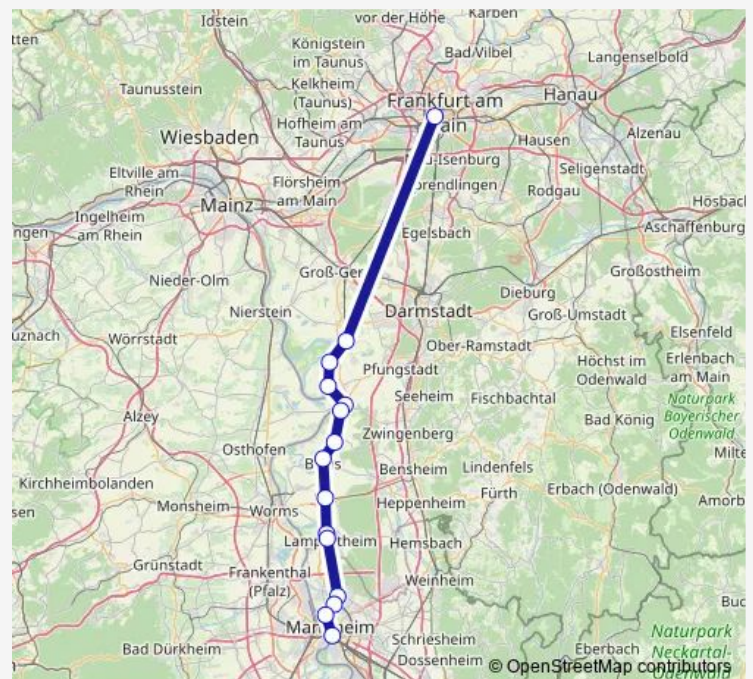

Biebesheim (Rhein) Museum

Gernsheim Johannes-Gutenberg-Schule

Gernsheim Stadthalle

Groß-Rohrh., Bahnhof Ostseite

Biblis, Wendehammer beim Kreuz

Bürstadt, Bahnhof

Lampertheim, Nord

Lampertheim, Süd

Waldhof, Bahnhof

Luzenberg

Neckarstadt West

Mannheim, Hauptbahnhof

### Route schedule

Frankfurt (Main) Hauptbahnhof Südseite — Mannheim, Hauptbahnhof

Monday	03:31-00:17 <sup>+1</sup>
Tuesday	03:31-00:17 <sup>+1</sup>
Wednesday	03:31-00:17 <sup>+1</sup>
Thursday	03:31-00:17 <sup>+1</sup>
Friday	03:31-02:17 <sup>+1</sup>
Saturday	03:47-02:17 <sup>+1</sup>
Sunday	03:47-00:17 <sup>+1</sup>

### Route info

Direction: Frankfurt (Main) Hauptbahnhof Südseite

Stops: 15

Trip Duration: 2 hour 32 min

SEV RE70

BusMaps