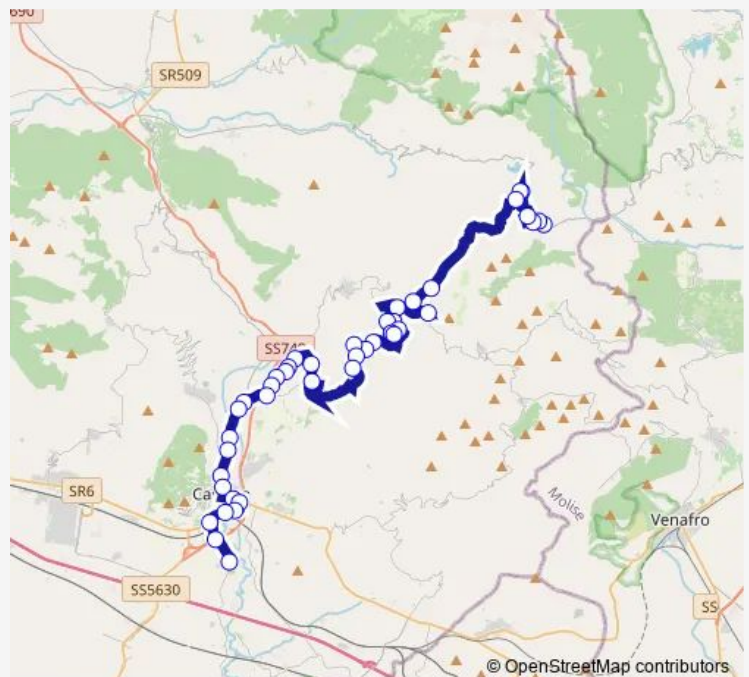

**Bus Cardito (Vallerotonda) - Cassino # Cs110d**

[Go to website](#)

**Direction**

Vallerotonda | Capolinea Via Vandra # f7311 — Cassino | Ponte Marozzo # f8135

42 stops

[Open route schedule](#)

- Vallerotonda | Capolinea Via Vandra # f7311
- Vallerotonda | Pagliaccio # f7312
- Vallerotonda | Cerrorosso # f7313
- Vallerotonda | Cardito # f7314
- Vallerotonda | Via Vandra Via Selva # f7315
- Vallerotonda | Via Vandra Via Selva # f7944
- Vallerotonda | Collocatascio # f7945
- Vallerotonda | Via Cardito (Km 2) # f7946
- Vallerotonda | Via Cardito (Km 1) # f7947
- Vallerotonda | Via Cardito (Diramazione) # f7965
- Vallerotonda | Via Croce # f7966
- Vallerotonda | Via Sant'Antuono # f7967
- Vallerotonda | Cimitero # f7968
- Vallerotonda | Piazza Duomo # f7935
- Vallerotonda | Viale Repubblica Via Sant'Elia # f7934
- Vallerotonda | Via Sant'Elia Viale Repubblica # f7969
- Vallerotonda | Vallocchia Tesima # f7970
- Vallerotonda | Via Sant'Elia (Km 10) # f7971
- Vallerotonda | Vettese # f7972
- Vallerotonda | Via Sant'Elia (Km 9) # f7973
- Vallerotonda | Pozzo Cerreto # f7974

**Route schedule**

Vallerotonda | Capolinea Via Vandra # f7311 — Cassino | Ponte Marozzo # f8135

Monday	06:50
Tuesday	06:50
Wednesday	06:50
Thursday	06:50
Friday	06:50
Saturday	—
Sunday	—

**Route info**

Direction: Vallerotonda | Capolinea Via Vandra # f7311

Stops: 42

Trip Duration: 1 hour 25 min

Cardito (Vallerotonda) - Cassino # Cs110d

Sant'Elia | Via Vallerotonda Via Ceccafosca # f7975

Sant'Elia | Via Vallerotonda (Km 3) # f7976

Sant'Elia | Piazza Risi # f7997

Sant'Elia | Via Calvario Via Oliveto # f7978

Sant'Elia | Via Carponete Via Guado # f7979

Sant'Elia | Via Chiusanova Via Madonnella # f7980

Sant'Elia | Via Chiusanova Via Pezzogrande # f7981

Sant'Elia | Via Chiusanova Via San Paolo # f7982