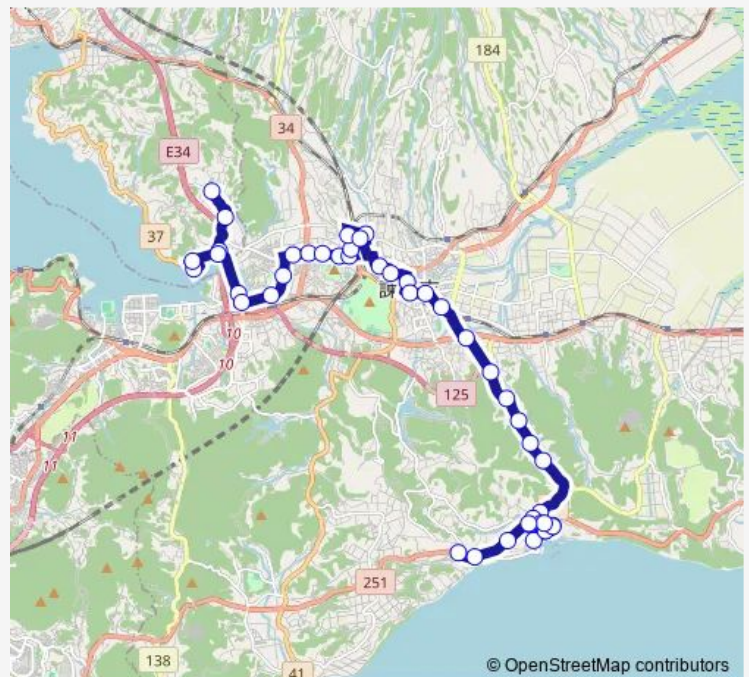

Saturday 06:57-16:37

Sunday 07:37-16:37

Route info

Direction: 今村起終点

Stops: 45

Trip Duration: 1 hour 5 min

諫早市役所下り

本諫早駅前下り

昭和通下り

厚生町下り

わし崎川床へ

川床下り

中組下り

秀路下り

野副(川床)下り

余木下り