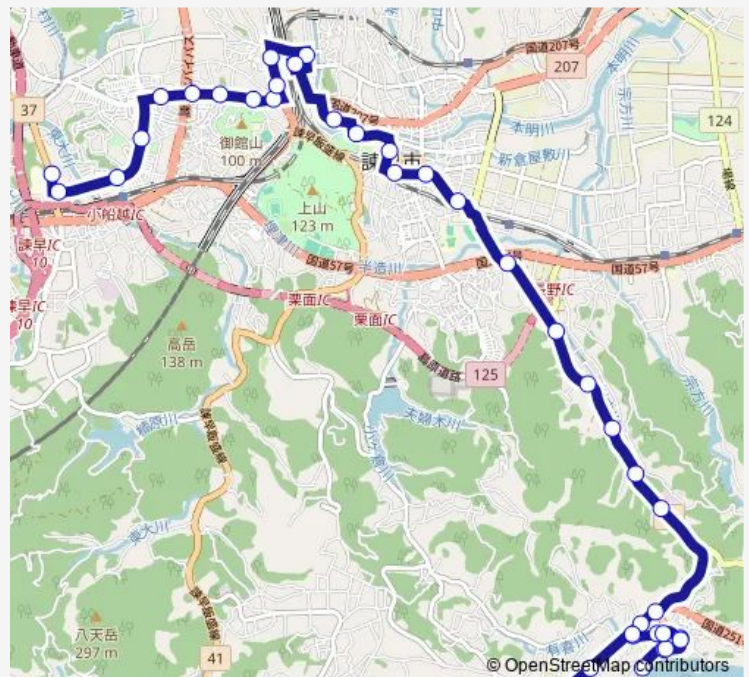

Saturday 17:46-19:47

Sunday 17:46-18:46

Route info

Direction: 諫早営業所貝津へ

Stops: 39

Trip Duration: 0 hour 53 min

■ 早見 — 早見西諫早ニュータウン・諫早病院;市役所・川床・有喜港

中組下り

秀路下り

野副(川床)下り

余木下り

岩崎上り

有喜上り

山崎下り

郵便局前下り

松里町下り