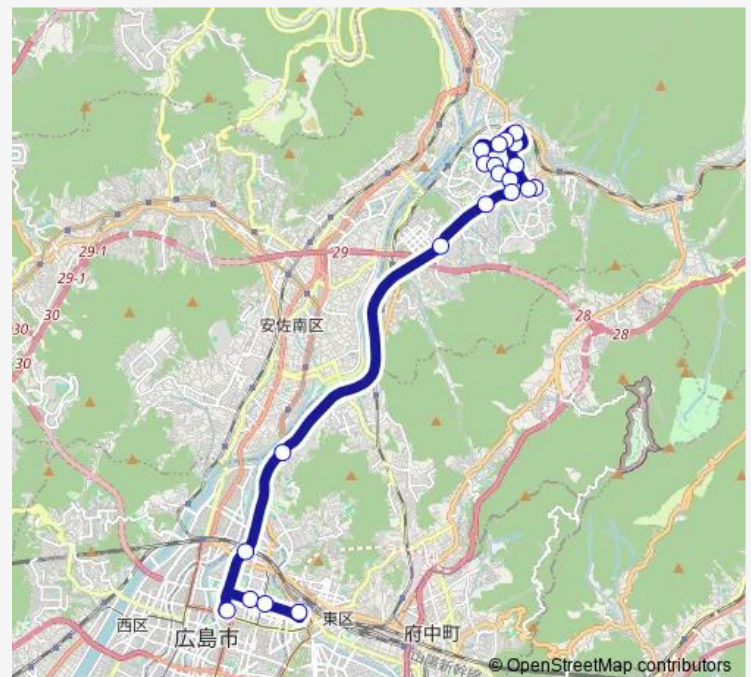

合同庁舎前

女学院前

広島駅

Route schedule

高陽車庫 — 広島駅

Monday 06:54-08:14

Tuesday 06:54-08:14

Wednesday 06:54-08:14

Thursday 06:54-08:14

Friday 06:54-08:14

Saturday —

Sunday —

Route info

Direction: 高陽車庫

Stops: 21

Trip Duration: 0 hour 48 min