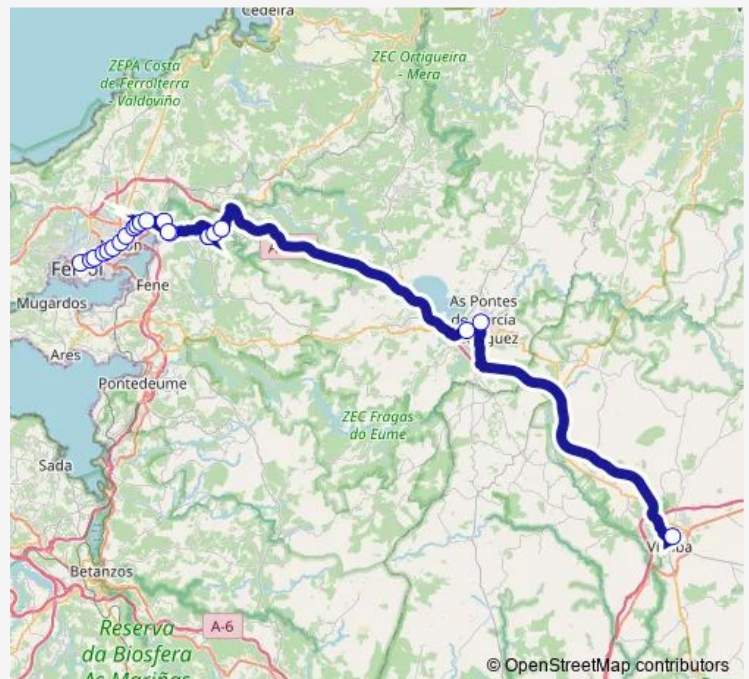

—

Sunday

20:10

Route info

Direction: Vilalba E.A.

Stops: 22

Trip Duration: 1 hour 7 min

XG843012 — Ferrol E.A.-Vilalba E.A.

A Revolta

Ponte Xubia

A Mourela

A Mourela Alta (Pobo)

Linares-OS Cobos

Linares-OS Cobos

Linares-Cruce Pobo

Vista Alegre