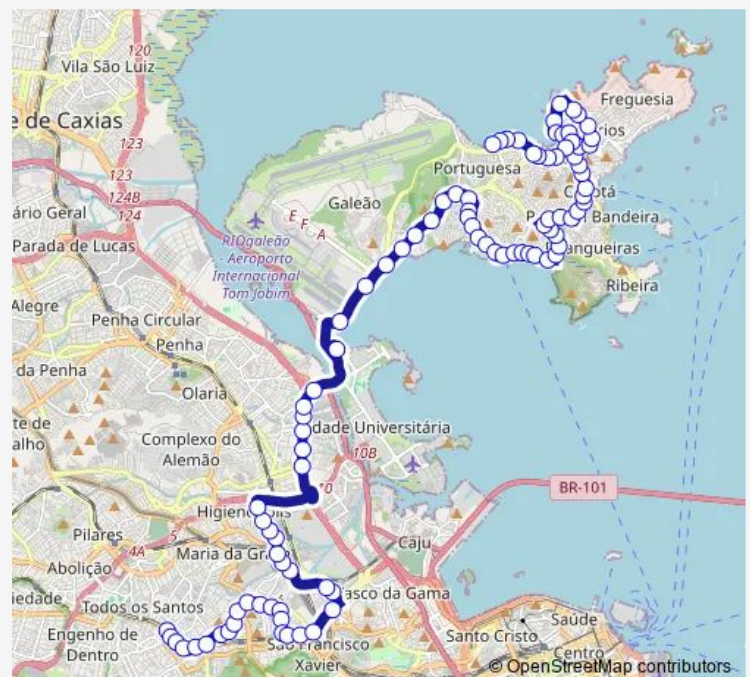

### Route schedule

Ponto Final: Méier : Linhas 663 e 669 — Ponto Final: Praia do Dendê

Monday 00:00

Tuesday 00:00

Wednesday 00:00

Thursday 00:00

Friday 00:00

Saturday 00:00

### Route info

Direction: Ponto Final: Méier : Linhas 663 e 669

Stops: 93

Trip Duration: 1 hour 7 min

LECD89 — Méier - Praia do Dendê

Aloysio Amancio

Colégio Estadual Compositor Luiz Carlos da Vila

Santo Antônio