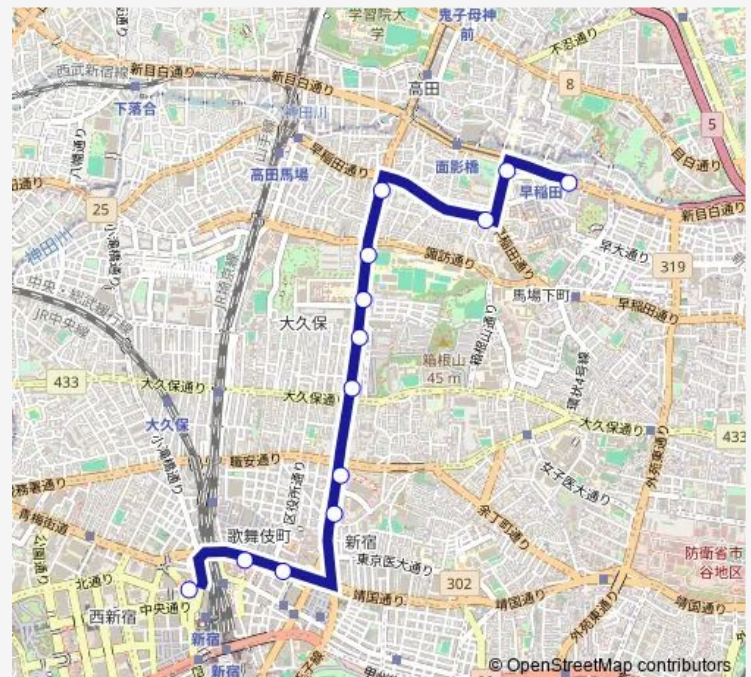

東新宿駅前

大久保通り

新宿コズミックセンター前

早大理工前

学習院女子大学前

高田馬場二丁目

西早稲田

馬場下町

早大正門

早稲田

Route schedule

新宿駅西口 — 早稲田

Monday	06:30-22:03
Tuesday	06:30-22:03
Wednesday	06:30-22:03
Thursday	06:30-22:03
Friday	06:30-22:03
Saturday	06:51-22:01
Sunday	18:08-21:33

Route info

Direction: 新宿駅西口

Stops: 14

Trip Duration: 0 hour 39 min

Direction

新宿駅西口 — 早稲田

14 stops

[Open route schedule](#)

新宿駅西口

歌舞伎町

新宿五丁目

—

Sunday

06:50-17:48

Route info

Direction: 新宿駅西口

Stops: 14

Trip Duration: 0 hour 26 min

Direction