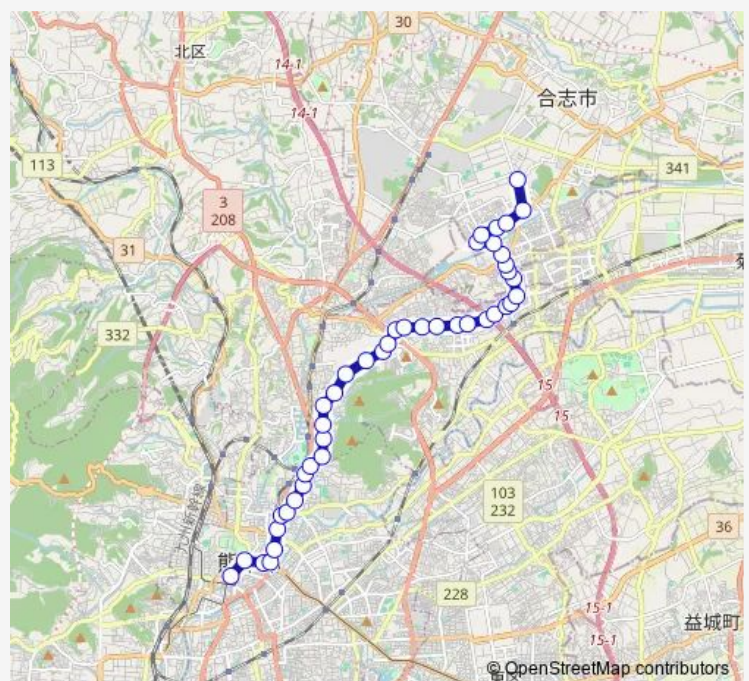

### Route schedule

桜町バスターミナル — 下群

Monday 07:25-21:05

Tuesday 07:25-21:05

Wednesday 07:25-21:05

Thursday 07:25-21:05

Friday 07:25-21:05

Saturday 08:15-22:40

### Route info

Direction: 桜町バスターミナル

Stops: 43

Trip Duration: 0 hour 43 min

■ C7-5 : 桜町バスターミナル→水道町→三軒町→清水ヶ丘 →麻生田小→楠団地→下群 **BusMaps**

麻生田本村

麻生田小前

石倉