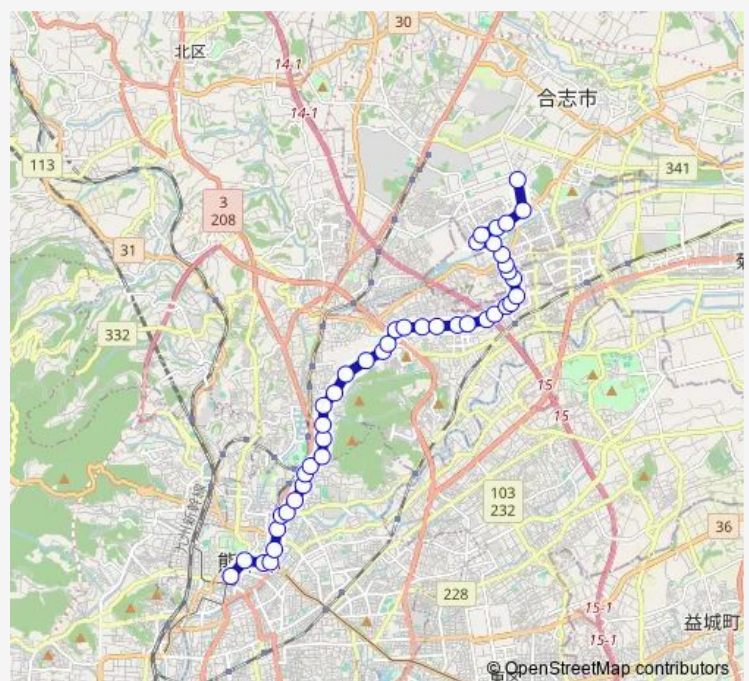

清水ヶ丘

北清水ヶ丘

山の下

Route schedule

桜町バスターミナル — 下群

Monday 07:25-21:05

Tuesday 07:25-21:05

Wednesday 07:25-21:05

Thursday 07:25-21:05

Friday 07:25-21:05

Saturday 08:15-22:40

Sunday 08:15-19:40

Route info

Direction: 桜町バスターミナル

Stops: 43

Trip Duration: 0 hour 53 min

■ C7-5 : 桜町バスターミナル→水道町→三軒町→清水ヶ丘
→麻生田小→楠団地→下群 BusMaps

麻生田本村

麻生田小前

石倉

楡木小入口

楠団地 (麻生田小経由)

楠五丁目

希望ヶ丘