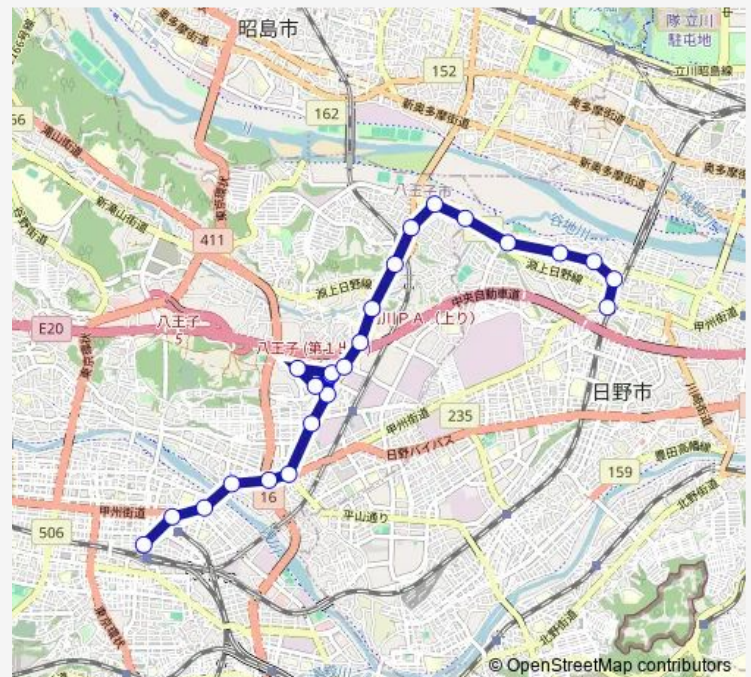

Direction

日野駅 — 八王子駅北口

24 stops

[Open route schedule](#)

- 日野駅
- 薬王寺
- 東光寺駐在
- 東光寺団地入口
- 栄町5丁目北 (日野市)
- 小宮町東
- 小宮町
- 小宮駅入口
- 小宮小学校
- 田島橋
- 石川中央道下
- ケンウッド前
- 石川南
- 東海大学八王子病院
- 大谷石川団地
- 石川南
- 第八小学校
- 北八王子駅入口
- 石川入口
- 大和田坂下
- 大和田

Route schedule

日野駅 — 八王子駅北口

Monday	06:15-22:45
Tuesday	06:15-22:45
Wednesday	06:15-22:45
Thursday	06:15-22:45
Friday	06:15-22:45
Saturday	06:19-21:50
Sunday	06:19-21:50

Route info

Direction: 日野駅

Stops: 24

Trip Duration: 0 hour 41 min

明神町

京王八王子駅

八王子駅北口

Direction

八王子駅北口 — 日野駅

24 stops

[Open route schedule](#)

八王子駅北口

京王八王子駅

明神町

大和田

大和田坂下

石川入口

北八王子駅入口

第八小学校

石川南