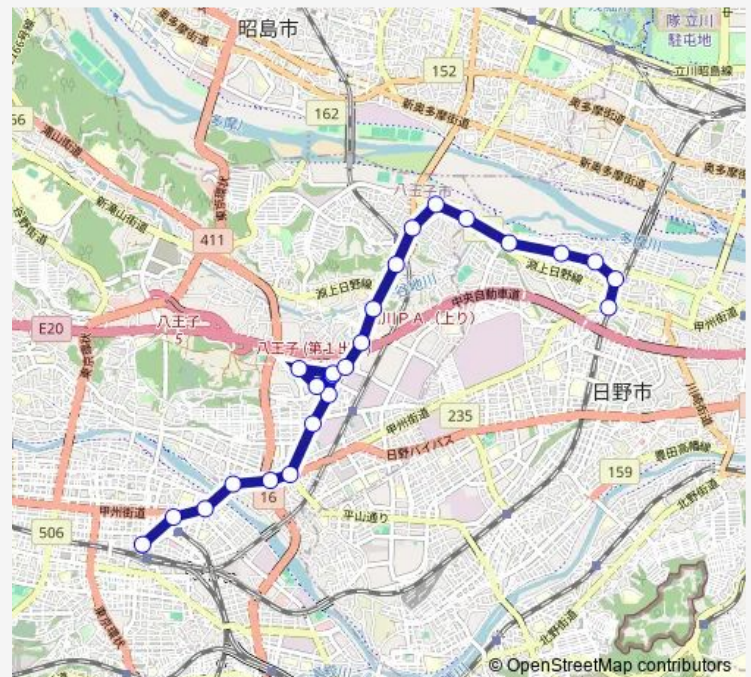

Direction

日野駅 — 八王子駅北口

24 stops

[Open route schedule](#)

- 日野駅
- 薬王寺
- 東光寺駐在
- 東光寺団地入口
- 栄町5丁目北 (日野市)
- 小宮町東
- 小宮町
- 小宮駅入口
- 小宮小学校
- 田島橋
- 石川中央道下
- ケンウッド前
- 石川南
- 東海大学八王子病院
- 大谷石川団地
- 石川南
- 第八小学校
- 北八王子駅入口
- 石川入口
- 大和田坂下
- 大和田

Route schedule

日野駅 — 八王子駅北口

Monday	06:15-22:45
Tuesday	06:15-22:45
Wednesday	06:15-22:45
Thursday	06:15-22:45
Friday	06:15-22:45
Saturday	06:19-21:50
Sunday	06:19-21:50

Route info

Direction: 日野駅

Stops: 24

Trip Duration: 0 hour 41 min

明神町

京王八王子駅

八王子駅北口

Direction

八王子駅北口 — 日野駅

24 stops

[Open route schedule](#)

八王子駅北口

京王八王子駅

明神町

大和田

大和田坂下

石川入口

北八王子駅入口

第八小学校

石川南