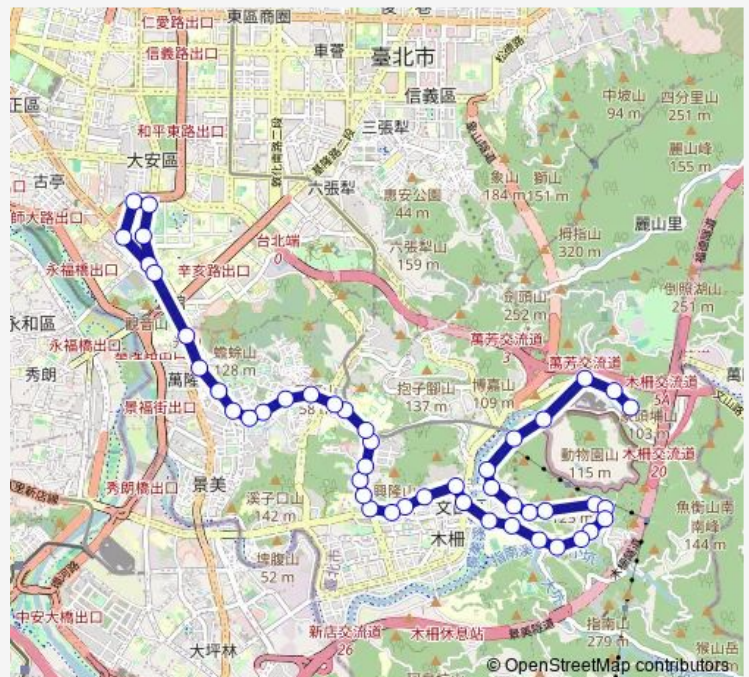

### Direction

富德 — 捷運公館站

46 stops

[Open route schedule](#)

- 富德
- 象頭埔
- 萬福橋
- 捷運動物園站
- 貓纜動物園站
- 萬壽橋頭(新光)
- 萬壽橋頭(秀明)
- 萬興國小
- 指南山莊
- 國關中心
- 貓纜動物園南站
- 政大清境社區
- 綠野山莊
- 政大附中
- 政大二街
- 政大和豐社區
- 小坑口
- 政大
- 新光路口
- 文山行政中心(木新)
- 木柵國小

### Route schedule

富德 — 捷運公館站

Monday	05:50-22:30
Tuesday	05:50-22:30
Wednesday	05:50-22:30
Thursday	05:50-22:30
Friday	05:50-22:30
Saturday	06:30-15:30
Sunday	06:30-15:30

### Route info

Direction: 富德

Stops: 46

Trip Duration: 0 hour 51 min

棕11 — 富德-捷運公館站

華夏六村

久康街口

文山一分局