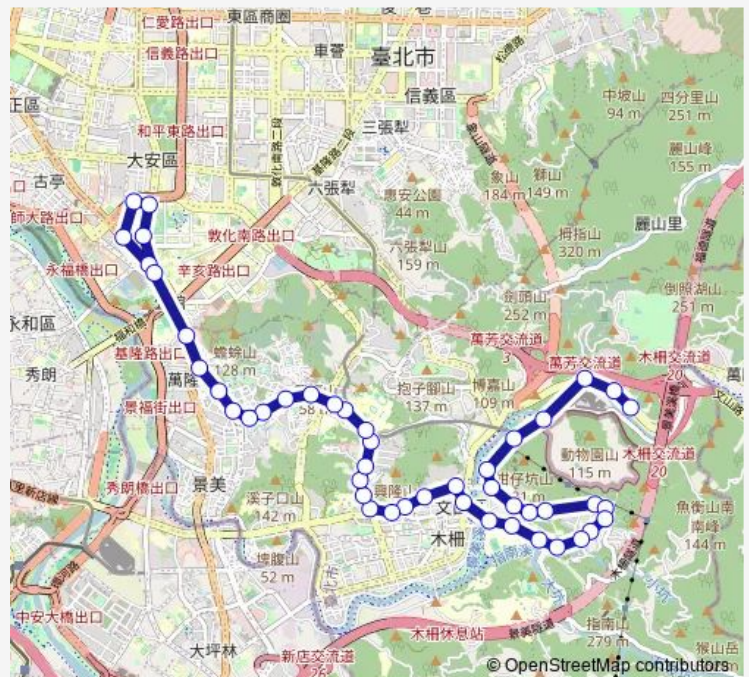

### Direction

富德 — 捷運公館站

46 stops

[Open route schedule](#)

- 富德
- 象頭埔
- 萬福橋
- 捷運動物園站
- 貓纜動物園站
- 萬壽橋頭(新光)
- 萬壽橋頭(秀明)
- 萬興國小
- 指南山莊
- 國關中心
- 貓纜動物園南站
- 政大清境社區
- 綠野山莊
- 政大附中
- 政大二街
- 政大和墅社區
- 小坑口
- 政大
- 新光路口
- 文山行政中心(木新)
- 木柵國小

### Route schedule

富德 — 捷運公館站

Monday	05:50-22:30
Tuesday	05:50-22:30
Wednesday	05:50-22:30
Thursday	05:50-22:30
Friday	05:50-22:30
Saturday	06:30-15:30
Sunday	06:30-15:30

### Route info

Direction: 富德

Stops: 46

Trip Duration: 0 hour 50 min

棕11 — 富德-捷運公館站

華夏六村

久康街口

文山一分局