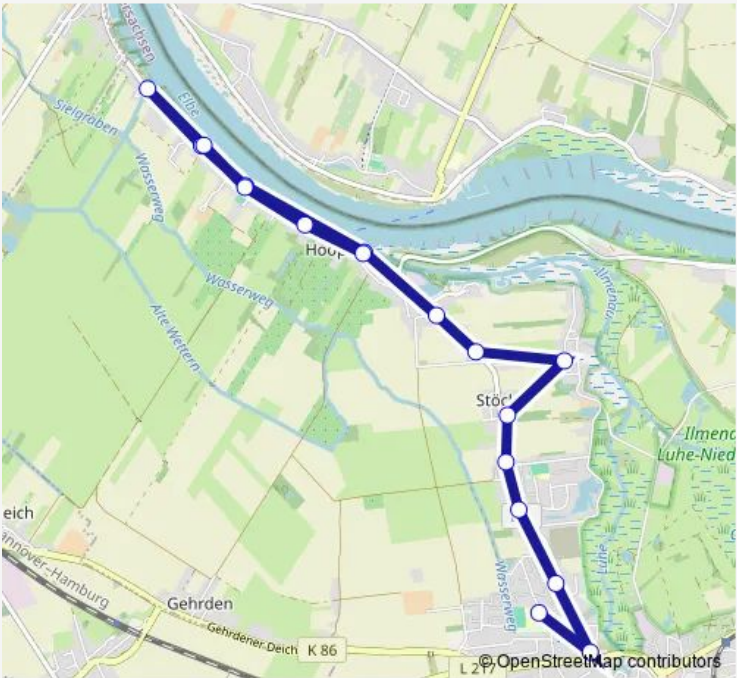

Direction
 Roydorf, Schule Am Ilmer Barg — Hoopte, Schleuse
 14 stops
[Open route schedule](#)

- Roydorf, Schule Am Ilmer Barg
- Winsen, Hanseschule
- Winsen, Hamburger Straße
- Winsen, Hoopter Straße 66
- Stöckte, Am Großen Brack
- Stöckte, Sportplatzweg
- Stöckte, Querweg
- Stöckte, Alte Schule
- Stöckte, Rohrleuen
- Stöckte, Hafen
- Hoopte, Elbfähre
- Hoopte, Sportplatz
- Hoopte, Katende
- Hoopte, Schleuse

Route schedule
 Roydorf, Schule Am Ilmer Barg — Hoopte, Schleuse

Monday	15:35
Tuesday	15:35
Wednesday	15:35
Thursday	15:35
Friday	—
Saturday	—
Sunday	—

Route info
 Direction: Roydorf, Schule Am Ilmer Barg
 Stops: 14
 Trip Duration: 0 hour 26 min

Direction

Hoopte, Schleuse — Winsen, Hanseschule

14 stops

[Open route schedule](#)

Hoopte, Schleuse

Hoopte, Katende

Hoopte, Sportplatz

Hoopte, Hoopter Elbdeich 52

Hoopte, Elbfähre

Stöckte, Hafen

Stöckte, Rohrleuen

Stöckte, Alte Schule

Stöckte, Querweg

Stöckte, Sportplatzweg

Stöckte, Am Großen Brack

Winsen, Hoopter Straße 66