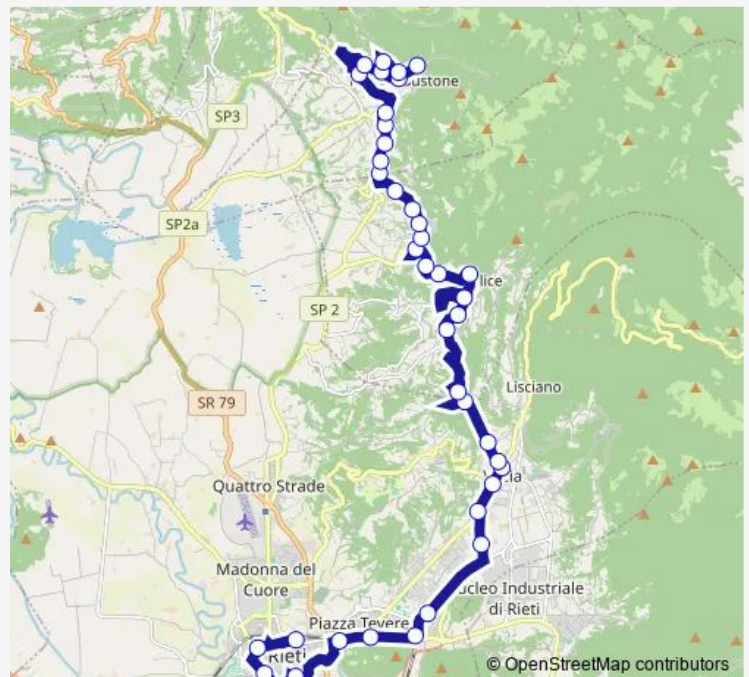

CANTALICE | Via Sauro Via Pascoli # f9448

CANTALICE | Via Sauro Via San Gregorio # f9449

CANTALICE | Via Sauro Via Castello # f9450

Route schedule

Rieti | Stazione FS Ist. Superiore Principessa di Napoli # f1070 — POGGIO BUSTONE | Piazza Missioni Francescane # f9196

| | |
|-----------|-------|
| Monday | 12:00 |
| Tuesday | 12:00 |
| Wednesday | 12:00 |
| Thursday | 12:00 |
| Friday | 12:00 |
| Saturday | 12:00 |
| Sunday | — |

Route info

Direction: Rieti | Stazione FS Ist. Superiore Principessa di Napoli # f1070

Stops: 41

Trip Duration: 0 hour 55 min

Rieti - Poggio Bustone # Tz14a

CANTALICE | Castello # f9452

CANTALICE | Piazza Repubblica # f9461

CANTALICE | Via Dante Via Manin # f9462

CANTALICE | Via Dante Via Pellico # f9463