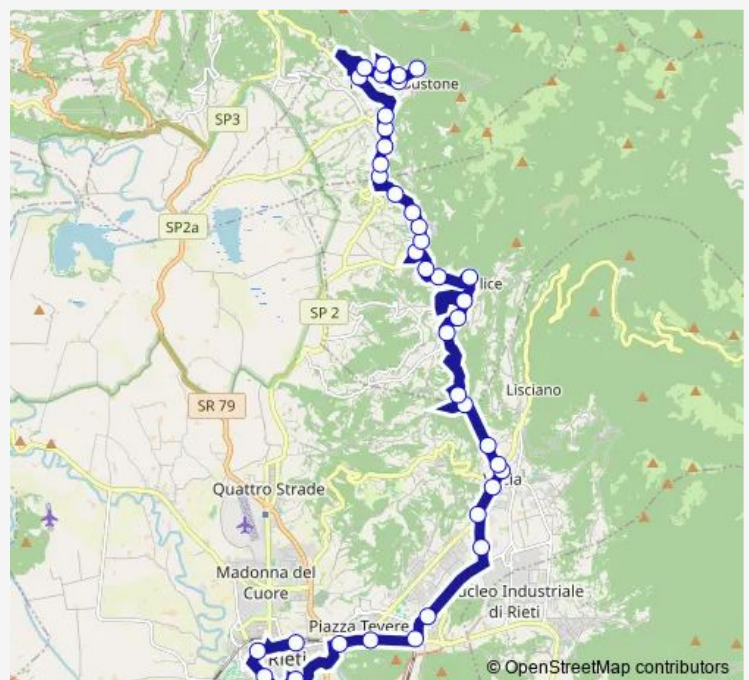

Cantalice | Via Sauro Via Pascoli # f9448

Cantalice | Via Sauro Via San Gregorio # f9449

Cantalice | Via Sauro Via Castello # f9450

Route schedule

Rieti | Stazione FS Ist. Superiore Principessa di Napoli # f1070 — Poggio Bustone | Piazza Missioni Francescane # f9196

Monday	12:00
Tuesday	12:00
Wednesday	12:00
Thursday	12:00
Friday	12:00
Saturday	12:00
Sunday	—

Route info

Direction: Rieti | Stazione FS Ist. Superiore Principessa di Napoli # f1070

Stops: 41

Trip Duration: 0 hour 51 min