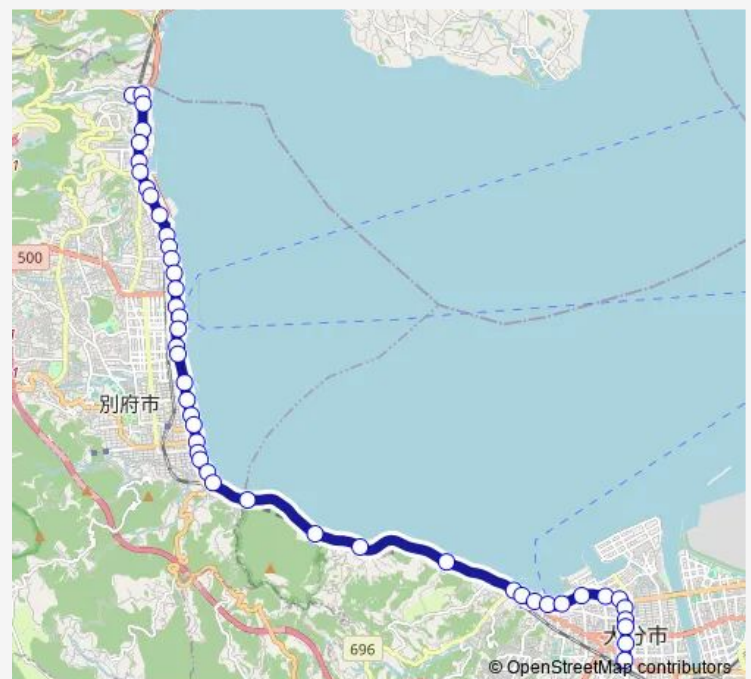

### Route schedule

関の江大交車庫前 — 大分駅前

Monday 06:10-19:50

Tuesday 06:10-19:50

Wednesday 06:10-19:50

Thursday 06:10-19:50

Friday 06:10-19:50

Saturday 06:15-18:50

### Route info

Direction: 関の江大交車庫前

Stops: 46

Trip Duration: 0 hour 48 min

■ AS71 — 別大線

BusMaps

的ヶ浜公園前

別府タワー前

## Route info

Direction: 大分駅前

Stops: 47

Trip Duration: 0 hour 50 min

的ヶ浜公園前

京町

餅ヶ浜

別府郵便局前