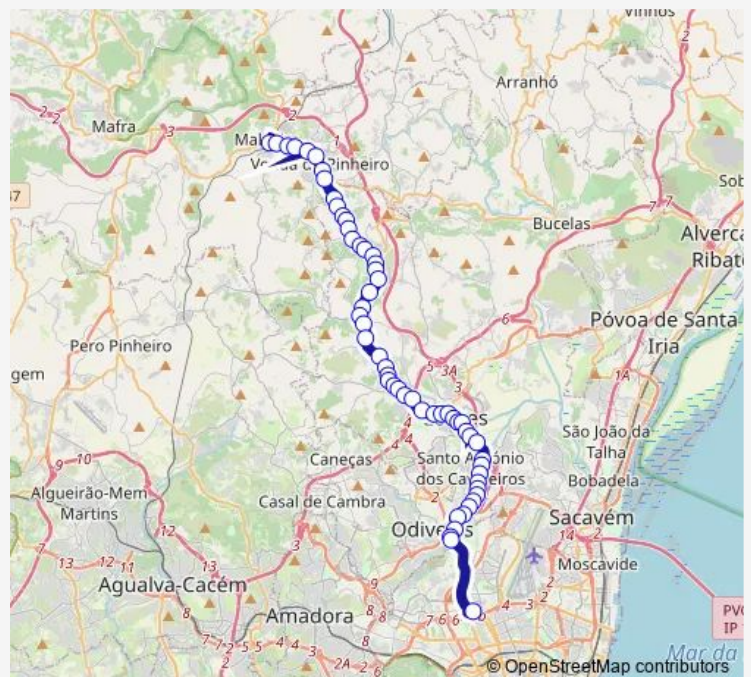

R Herois Ultramar (Ponte)

R Herois Ultramar 202

R Herois Ultramar 181

Route schedule

R 25 Abril 18 (Malveira) — Campo Grande (Desembarque Norte)

Monday	09:40
Tuesday	09:40
Wednesday	09:40
Thursday	09:40
Friday	09:40
Saturday	—
Sunday	—

Route info

Direction: R 25 Abril 18 (Malveira)

Stops: 57

Trip Duration: 0 hour 49 min

2752 — Lisboa (C. Grande) - Malveira (Terminal)

R Herois Ultramar 55

R Herois Ultramar 28

En 8 5 (Ponte Lousa)