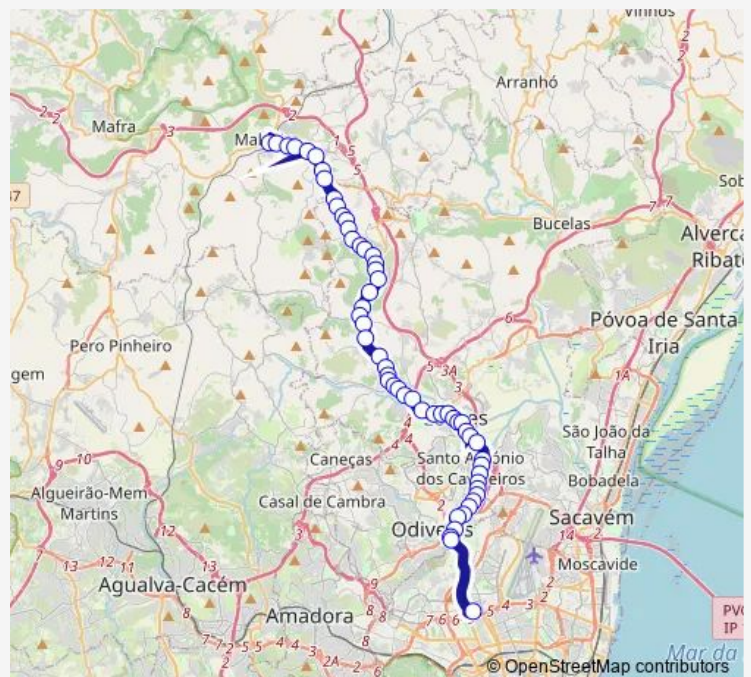

R Herois Ultramar (Ponte)

R Herois Ultramar 202

R Herois Ultramar 181

Route schedule

R 25 Abril 18 (Malveira) — Campo Grande (Desembarque Norte)

Monday	09:40
Tuesday	09:40
Wednesday	09:40
Thursday	09:40
Friday	09:40
Saturday	—
Sunday	—

Route info

Direction: R 25 Abril 18 (Malveira)

Stops: 57

Trip Duration: 0 hour 49 min

2752 — Lisboa (C. Grande) - Malveira (Terminal)

R Herois Ultramar 55

R Herois Ultramar 28

En 8 5 (Ponte Lousa)