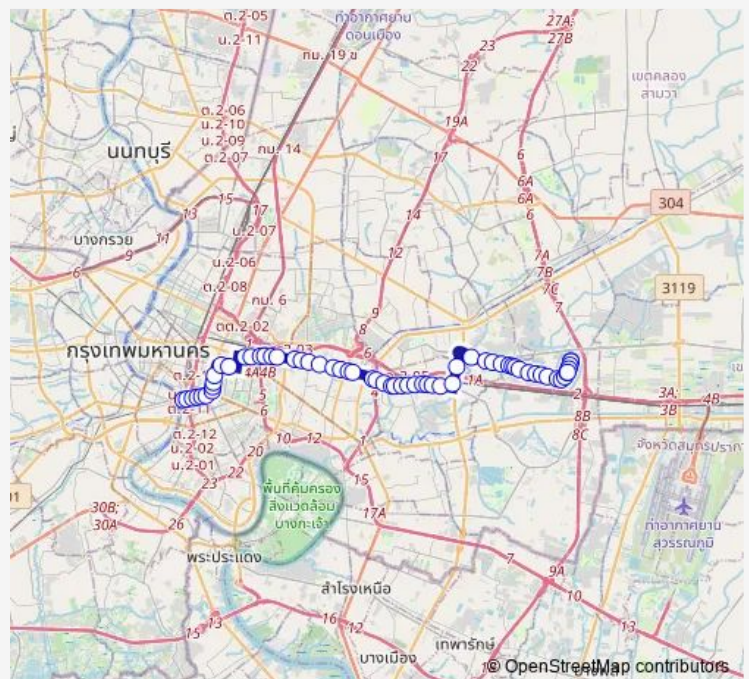

ตรงข้ามอาคารธนภูมิ;Thanapoom Building (Opposite)

วิทยาลัยเทคโนโลยีดอนบอสโก;Don Bosco College of Technology

Route schedule

แยกสี่พระยา;Si Phraya Intersection — ท่ารถหมู่บ้านนักกีฬา (สาย 93);Muban Nakkila (line 93)

Monday 00:00

Tuesday 00:00

Wednesday 00:00

Thursday 00:00

Friday 00:00

Saturday 00:00

Sunday 00:00

Route info

Direction: แยกสี่พระยา;Si Phraya Intersection

Stops: 62

Trip Duration: 1 hour 30 min

1-40 (93) — หมู่บ้านนักกีฬาแหลมทอง - ท่าเรือสี่พระยา;Nakkila Laemthong Village - Si Phraya Pier

โรงแรมแลงคาสเตอร์;Lancaster Hotel