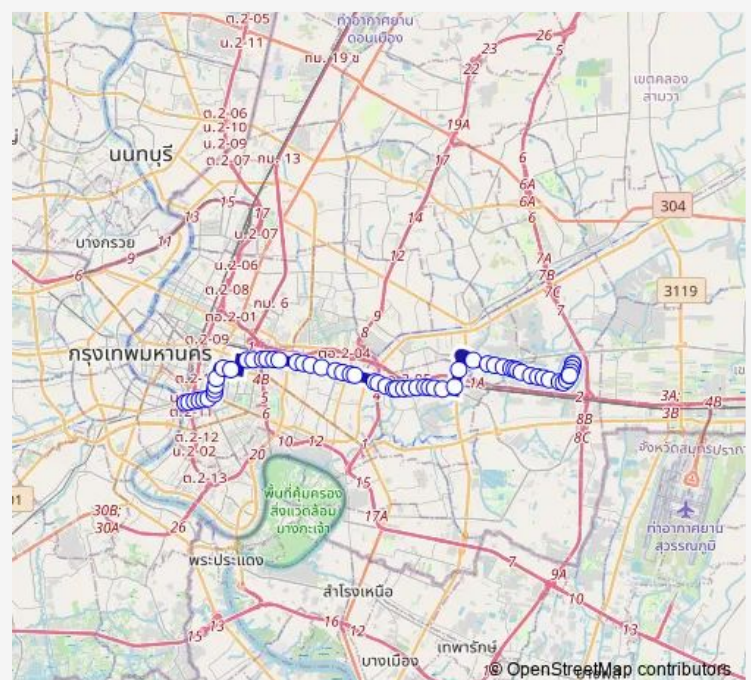

ตรงข้ามอาคารธนภูมิ;Thanapoom Building (Opposite)

วิทยาลัยเทคโนโลยีดอนบอสโก;Don Bosco College of Technology

Route schedule

แยกสี่พระยา;Si Phraya Intersection — ท่ารถหมู่บ้านนักกีฬา (สาย 93);Muban Nakkila (line 93)

Monday 00:00

Tuesday 00:00

Wednesday 00:00

Thursday 00:00

Friday 00:00

Saturday 00:00

Sunday 00:00

Route info

Direction: แยกสี่พระยา;Si Phraya Intersection

Stops: 62

Trip Duration: 1 hour 30 min

1-40 (93) — หมู่บ้านนักกีฬาแหลมทอง - ท่าเรือสี่พระยา;Nakkila Laemthong Village - Si Phraya Pier

โรงแรมแลงคาสเตอร์;Lancaster Hotel