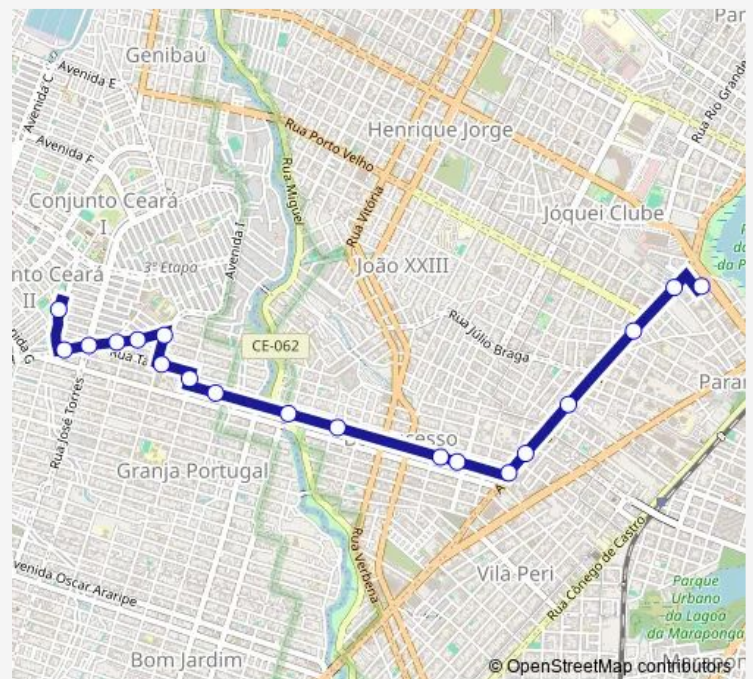

Avenida Augusto DOS Anjos, 408

Praça Terminal Lagoa, Sn

Route schedule

Praça Terminal Conjunto Ceará, Sn — Praça Terminal Lagoa, Sn

Monday 04:32-23:17

Tuesday 04:32-23:17

Wednesday 04:32-23:17

Thursday 04:32-23:17

Friday 04:32-23:17

Saturday 05:02-23:22

Sunday 05:02-23:17

Route info

Direction: Praça Terminal Conjunto Ceará, Sn

Stops: 19

Trip Duration: 0 hour 22 min

83-Cj Ceará/Lagoa/Augusto dos Anjos — Cj Ceará/Lagoa/Augusto dos Anjos

Direction

Praça Terminal Lagoa, Sn — Praça Terminal Conjunto Ceará, Sn

19 stops

[Open route schedule](#)

Praça Terminal Lagoa, Sn

Avenida Augusto DOS Anjos, 418

Avenida Augusto DOS Anjos, 680

Avenida Augusto DOS Anjos, 1314

RUA Taquari, 2320

RUA Duas Nações, 300

Avenida I CJ Ceara, 591

Avenida I CJ Ceara, 2736

Avenida H CJ Ceara, 901

Avenida H CJ Ceara, 1076

Praça Terminal Conjunto Ceará, Sn

Route schedule