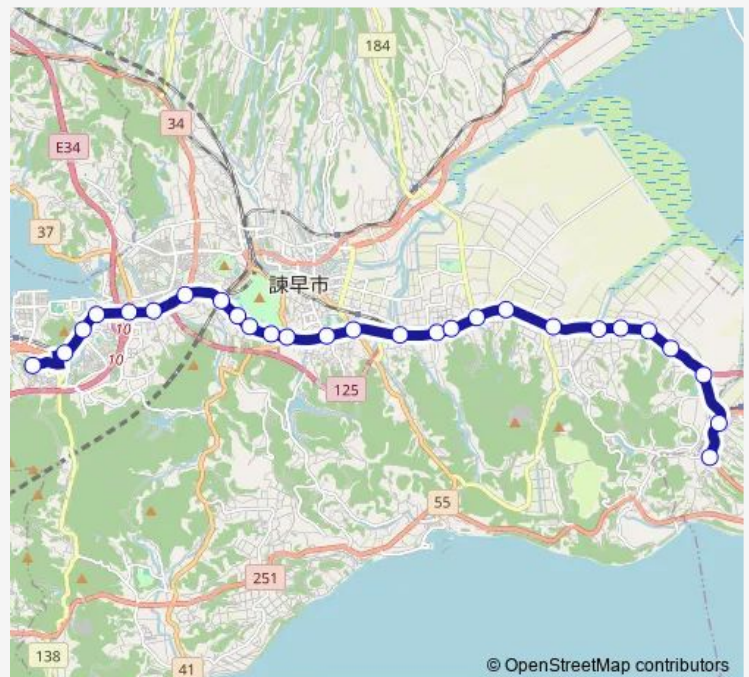

三つ橋下り

Route schedule

西陵高校学校内 — 愛津下り

Monday	18:55
Tuesday	18:55
Wednesday	18:55
Thursday	18:55
Friday	18:55
Saturday	12:45
Sunday	—

Route info

Direction: 西陵高校学校内

Stops: 27

Trip Duration: 0 hour 36 min

■ 愛津

BusMaps

© OpenStreetMap contributors

森山支所前下り

釜の鼻下り

田尻下り

諫早東高前下り

愛野保健福祉センター下り