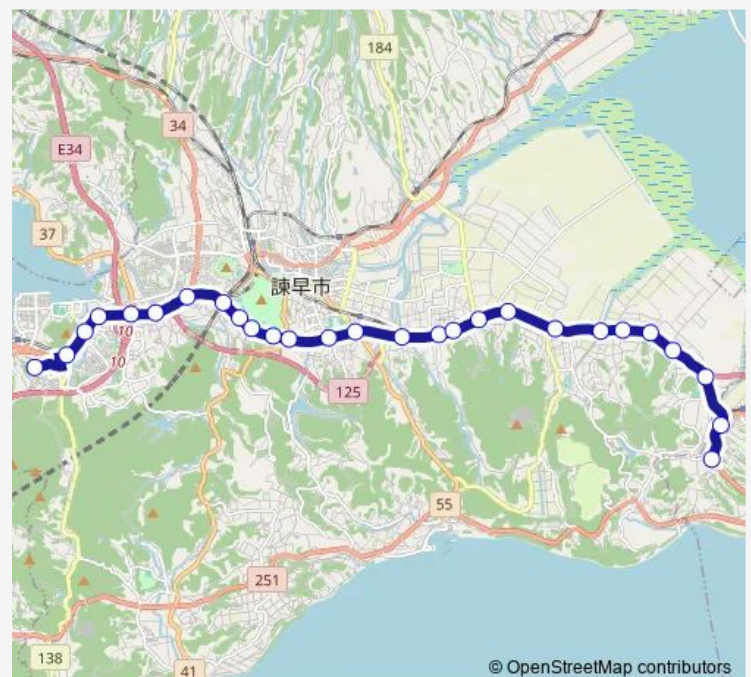

三つ橋下り

Route schedule

西陵高校学校内 — 愛津下り

Monday —

Tuesday —

Wednesday —

Thursday —

Friday —

Saturday 12:45

Sunday —

Route info

Direction: 西陵高校学校内

Stops: 27

Trip Duration: 0 hour 36 min

■ 愛津

森山支所前下り

釜の鼻下り

田尻下り

諫早東高前下り

愛野保健福祉センター下り

愛津下り

愛津 Bus time schedules and route maps are available in an offline PDF at busmaps.com. Use the busmaps.com website to see live bus times, train schedule or subway schedule, and step-by-step directions for all public transit in Isahaya