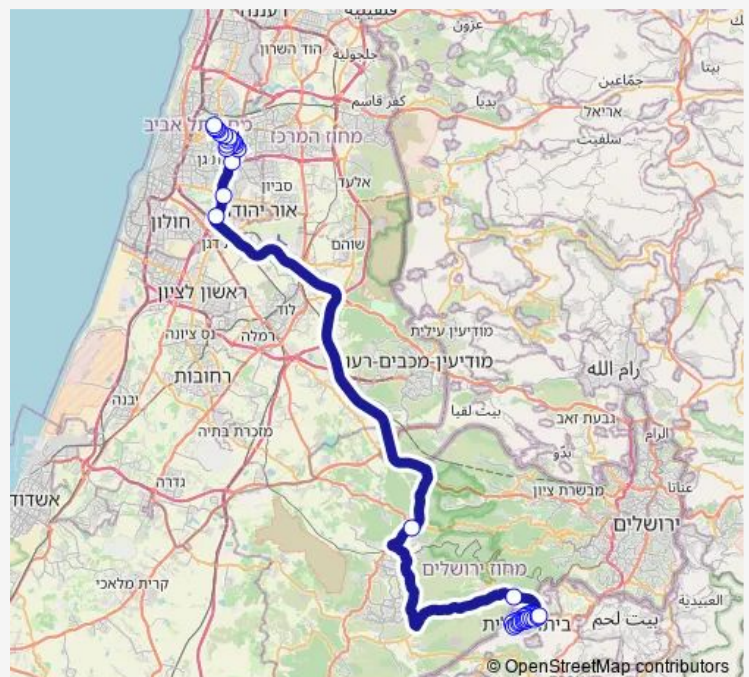

מעזריטש/חיי יצחק

מעזריטש/דרך הארי

דרך הארי/כביש 375

Route schedule

קדושת לוי/שלום רב — מגדל ויטה/דרך בן גוריון

Monday —

Tuesday —

Wednesday —

Thursday —

Friday

10:50-12:55

Saturday

19:00-22:30

Sunday —

Route info

Direction: קדושת לוי/שלום רב

Stops: 42

Trip Duration: 1 hour 19 min

149 — קדושת לוי/שלום רב-ביתר עילית->מגדל ויטה/דרך בן גוריון-בני ברק-16

מסעף מבוא ביתר

מחלף שמשון לצפון

מחלף גנות/כביש 4

מחלף מסובים

כביש 4/מחלף בר אילן