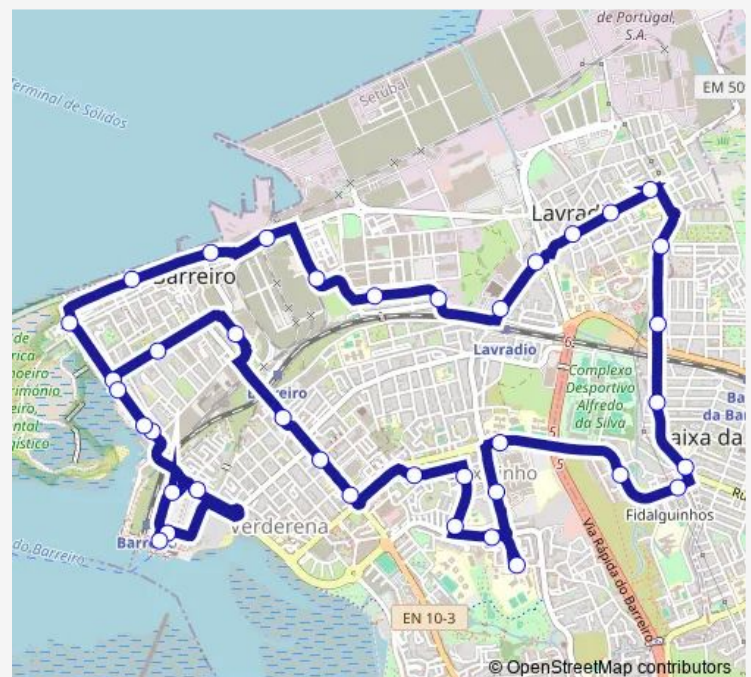

### Route schedule

Terminal - Carreira 14 — Terminal do Barreiro

Monday

—

Tuesday

—

Wednesday

—

Thursday

—

Friday

—

Saturday

07:50-20:20

Sunday

07:14-20:20

### Route info

Direction: Terminal - Carreira 14

Stops: 38

Trip Duration: 0 hour 40 min

149 — Terminal Fluvial (Circulação)

BusMaps

R. de Damão - Alto do Facho

Av. J.J. Fernandes - Igreja

Av. J.J. Fernandes - Sfal

Av. J.J. Fernandes - R. Dr. Miguel Bombarda

R. Resistentes Antifascistas - Ptª Lusiadas

R. Resistentes Antifascistas - TCB/Estação Lavradio

R. 1º de Maio - Edp

R. 1º de Maio - Bairro das Palmeiras