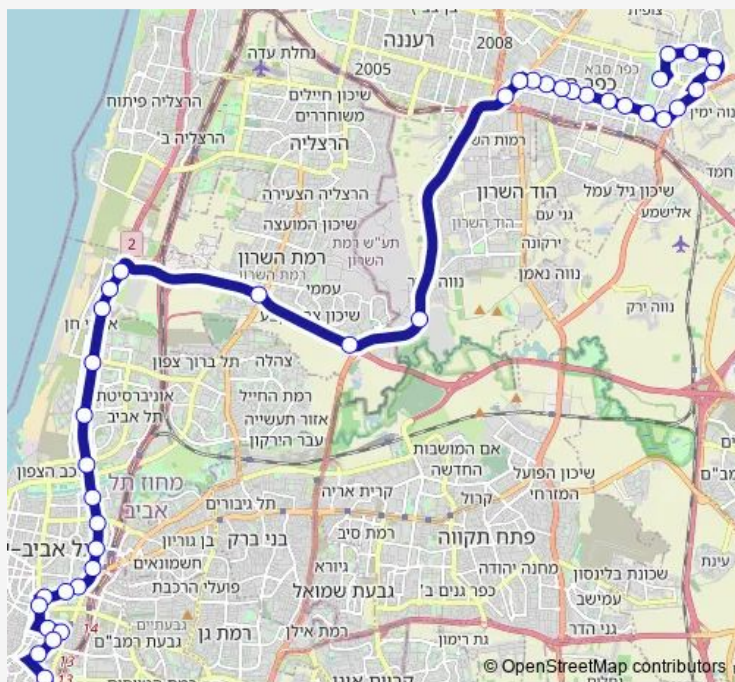

### Route schedule

ת.מרכזית תל אביב קומה 6/רציפים — איזור התעשייה כפר סבא

Monday	—
Tuesday	—
Wednesday	—
Thursday	—
Friday	—
Saturday	19:00-23:45
Sunday	—

### Route info

Direction: ת.מרכזית תל אביב קומה 6/רציפים

Stops: 39

Trip Duration: 1 hour 1 min

וייצמן/גורדון

קניון ערים/וייצמן

וייצמן/ירושלים

וייצמן/רוטשילד

תחנה מרכזית כפ"ס/וייצמן

וייצמן/הגליל

וייצמן/נורדאו

וייצמן/התע"ש

קניון ג'י/וייצמן

קניון ג'י/כביש 55

דרך הפועל/דרך אלי הורוביץ

בית ספר רמז/דרך אלי הורוביץ