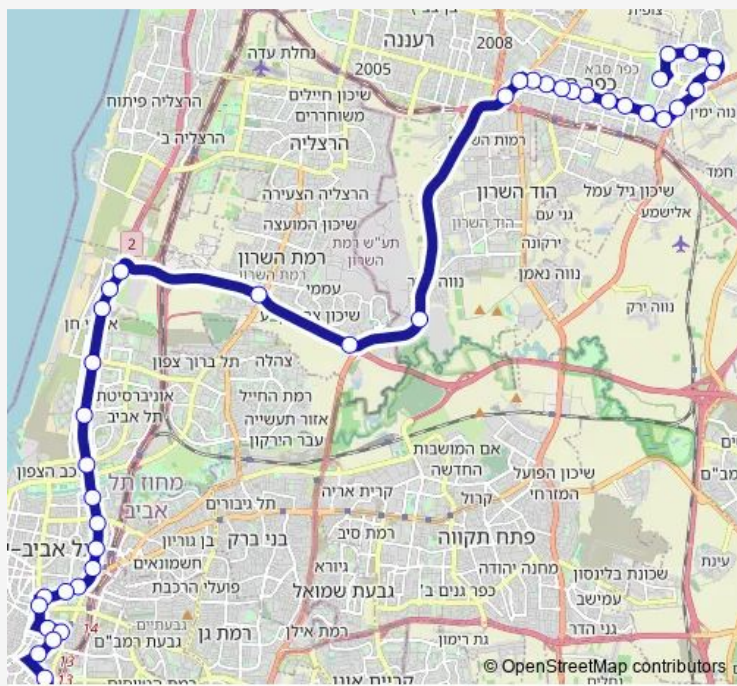

דרך נמיר/הרב הרצוג

סמינר הקיבוצים/דרך נמיר

דרך נמיר/אינשטיין

דרך נמיר/שד' קקל

מכללת לוינסקי/דרך נמיר

מחלף גלילות/כביש 5

מחלף הכפר הירוק

כביש 4/מחלף מורשה

תע'ש

בית משפט/טשרניחובסקי

טשרניחובסקי/ויצמן

ויצמן/זאב גלר

Route schedule

ת.מרכזית תל אביב קומה 6/רציפים — איזור התעשייה כפר סבא

Monday	—
Tuesday	—
Wednesday	—
Thursday	—
Friday	—
Saturday	19:00-23:45
Sunday	—

Route info

Direction: ת.מרכזית תל אביב קומה 6/רציפים

Stops: 39

Trip Duration: 1 hour 1 min

149 — איזור התעשייה כפר סבא-כפר סבא->ת.מרכזית תל אביב קומה 6/הורדה-תל אביב יפו-1# BusMaps

וייצמן/גורדון

קניון ערים/וייצמן

וייצמן/ירושלים

וייצמן/רוטשילד

תחנה מרכזית כפ"ס/וייצמן

וייצמן/הגליל

וייצמן/נורדאו

וייצמן/התע"ש

קניון ג'י/וייצמן

קניון ג'י/כביש 55