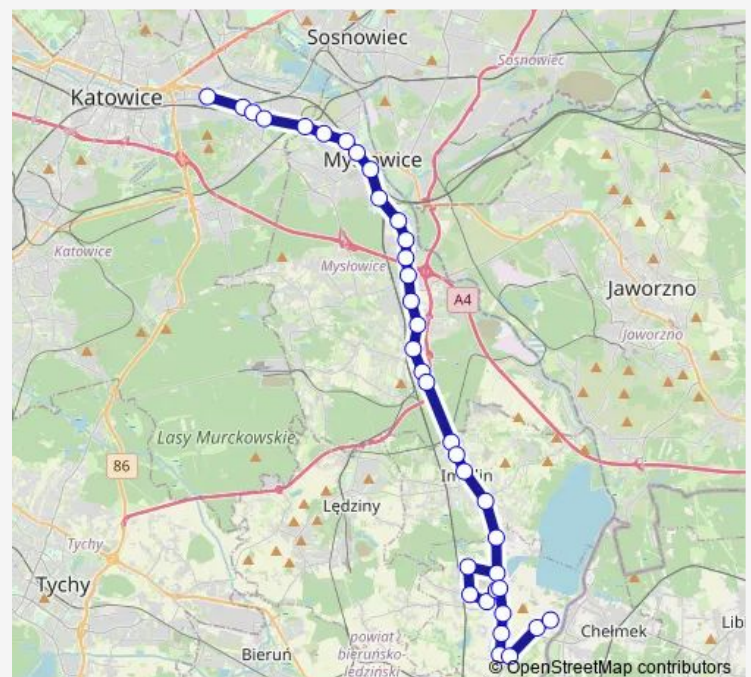

Imielin Turystyczna

Route schedule

Zawodzie Centrum Przesiadkowe — Chelm Mały Pętla

Monday —

Tuesday 04:45-17:15

Wednesday 04:55-21:40

Thursday —

Friday —

Saturday 04:45-21:50

Sunday 04:55-21:40

Route info

Direction: Zawodzie Centrum Przesiadkowe

Stops: 36

Trip Duration: 1 hour 0 min

Imielin Rynek

Imielin Hallera

Kopciowice Ludowa

Kopciowice Zakole

Kopciowice Karłowicza

Chełm Mały Górnośląska

Chełm Mały Pętla

Direction

Zawodzie Centrum Przesiadkowe — Chełm Mały Pętla

38 stops