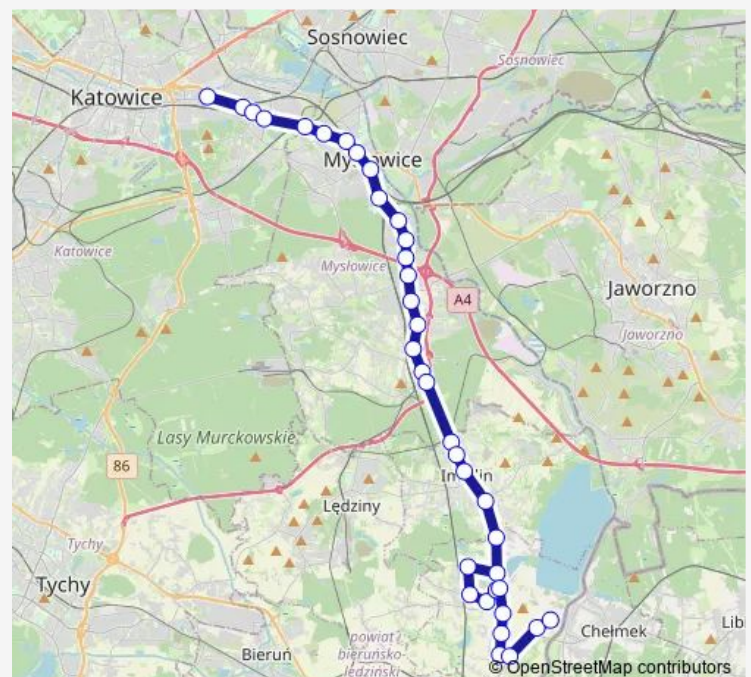

### Route schedule

Zawodzie Centrum Przesiadkowe — Chelm Mały Pętla

Monday —

Tuesday 04:45-17:15

Wednesday 04:55-21:40

Thursday —

Friday —

Saturday 04:45-21:50

### Route info

Direction: Zawodzie Centrum Przesiadkowe

Stops: 36

Trip Duration: 1 hour 0 min

■ 149

BusMaps

Imielin Rynek

Imielin Hallera