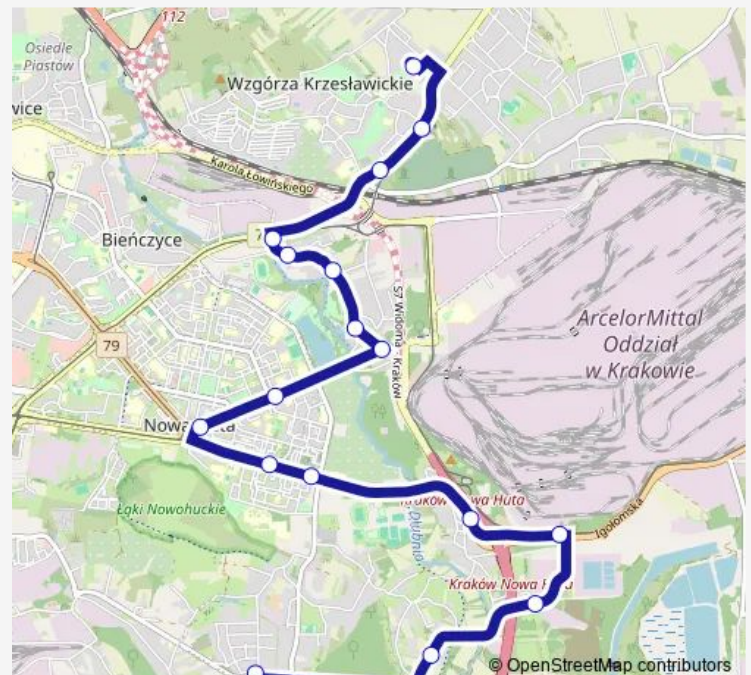

Krzesławice Młyn (nż)

Pck

Krasnowolskiego (nż)

Wańkowicza

Darwina

Wzgórza Krzesławickie

Szpital Okulistyczny

Route schedule

Route info

Direction: Lesisko

Stops: 18

Trip Duration: 0 hour 31 min

149

BusMaps

Direction

Szpital Okulistyczny — Lesisko

17 stops

[Open route schedule](#)

Szpital Okulistyczny

Wzgórza Krzesławickie

Darwina

Wańkowicza

Krasnowolskiego (nż)

Pck

Thursday 05:05-16:20

Friday 05:05-16:20

Saturday —

Sunday —

Route info

Direction: Szpital Okulistyczny

Stops: 17

Trip Duration: 0 hour 31 min