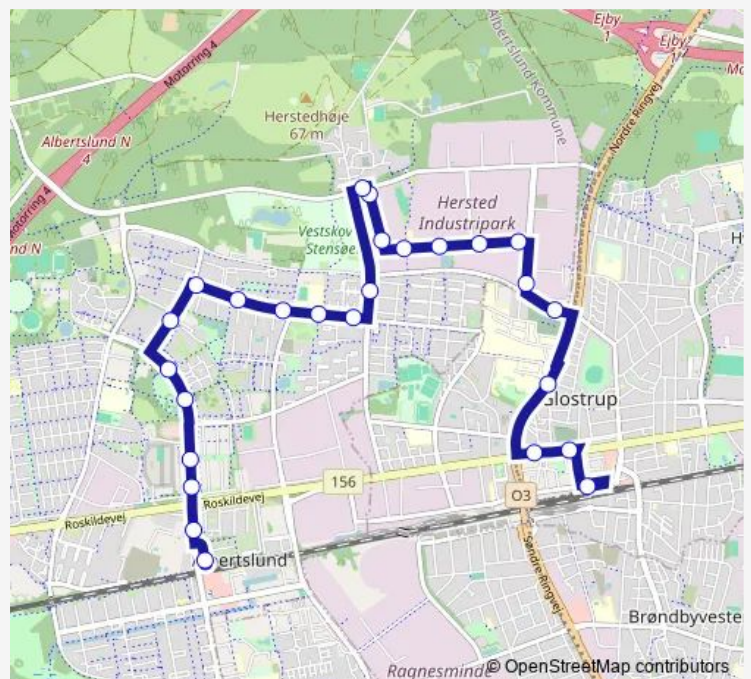

Mellemtoftevej (Gamle Landevej)

Rigshospitalet, Glostrup (Nordre Ringvej)

### Route schedule

Albertslund St. (Hedemarksvej) — Glostrup St. (Banegårdspladsen)

Monday	05:30-00:05 <sup>+1</sup>
Tuesday	05:30-00:05 <sup>+1</sup>
Wednesday	05:30-00:05 <sup>+1</sup>
Thursday	05:30-00:05 <sup>+1</sup>
Friday	05:30-00:05 <sup>+1</sup>
Saturday	06:34-00:05 <sup>+1</sup>
Sunday	07:05-00:05 <sup>+1</sup>

### Route info

Direction: Albertslund St. (Hedemarksvej)

Stops: 24

Trip Duration: 0 hour 22 min

Nordre Ringvej (Hovedvejen)

Skolevej (Hovedvejen)

Glostrup St. (Banegårdspladsen)

## Direction

Glostrup St. (Banegårdspladsen) — Albertslund St. (Hedemarksvej)

26 stops

[Open route schedule](#)

Glostrup St. (Banegårdspladsen)

Skolevej (Hovedvejen)

Nordre Ringvej (Hovedvejen)

Rigshospitalet, Glostrup (Nordre Ringvej)