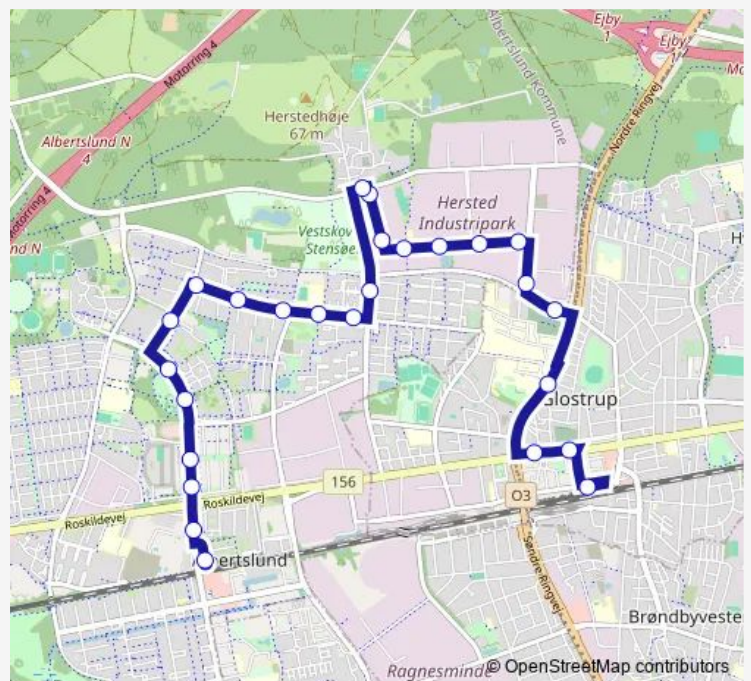

Mellemtoftevej (Gamle Landevej)

Rigshospitalet, Glostrup (Nordre Ringvej)

### Route schedule

Albertslund St. (Hedemarksvej) — Glostrup St. (Banegårdspladsen)

Monday	05:30-00:05 <sup>+1</sup>
Tuesday	05:30-00:05 <sup>+1</sup>
Wednesday	05:30-00:05 <sup>+1</sup>
Thursday	05:30-00:05 <sup>+1</sup>
Friday	05:30-00:05 <sup>+1</sup>
Saturday	06:34-00:05 <sup>+1</sup>
Sunday	07:05-00:05 <sup>+1</sup>

### Route info

Direction: Albertslund St. (Hedemarksvej)

Stops: 24

Trip Duration: 0 hour 22 min

Nordre Ringvej (Hovedvejen)

Skolevej (Hovedvejen)

Glostrup St. (Banegårdspladsen)

## Direction

Glostrup St. (Banegårdspladsen) — Albertslund St. (Hedemarksvej)

26 stops

[Open route schedule](#)

Glostrup St. (Banegårdspladsen)

Skolevej (Hovedvejen)

Nordre Ringvej (Hovedvejen)

Rigshospitalet, Glostrup (Nordre Ringvej)