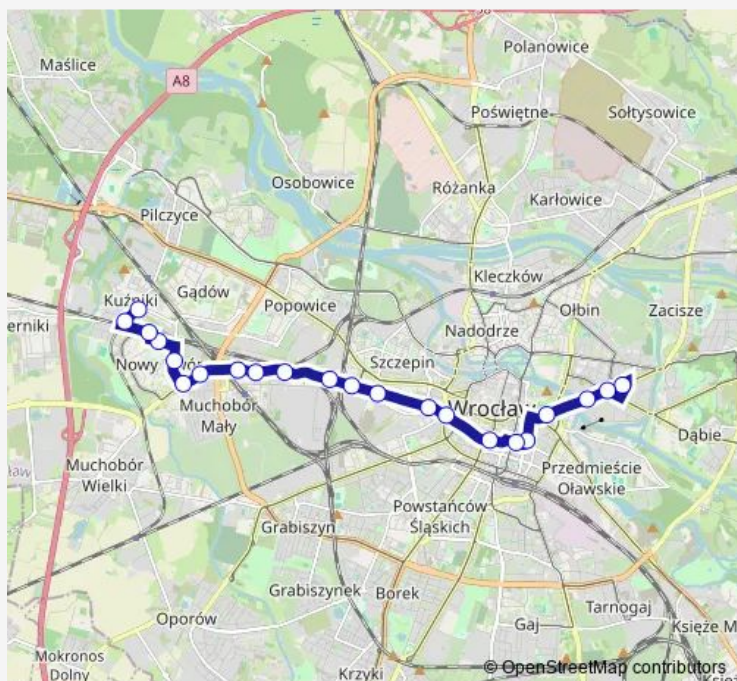

Obornicka (Wołowska)

Bezpieczna

Bałtycka

Broniewskiego

Pola

Syrokomli

Berenta

Kromera

Kwidzyńska

Zacisze

Śniadeckich

Kochanowskiego

PL. Grunwaldzki

PL. Grunwaldzki

Route schedule

Zajezdnia Obornicka — PL. Grunwaldzki

Monday	—
Tuesday	—
Wednesday	—
Thursday	—
Friday	—
Saturday	04:25-04:55
Sunday	08:25-08:55

Route info

Direction: Zajezdnia Obornicka

Stops: 16

Trip Duration: 0 hour 22 min

Direction

PL. Grunwaldzki — Kuźniki