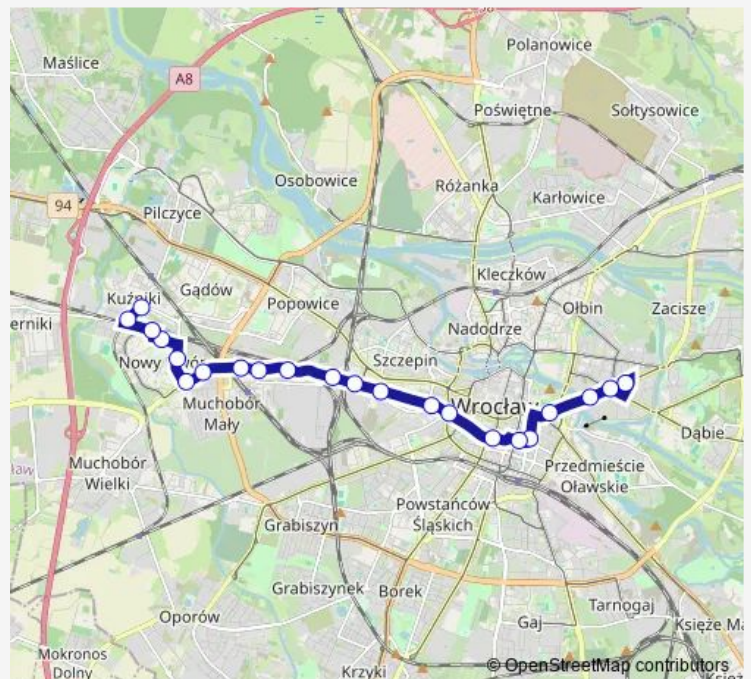

### Direction

Zajezdnia Obornicka — PL. Grunwaldzki

16 stops

[Open route schedule](#)

- Zajezdnia Obornicka
- Paprotna
- Obornicka (Wołowska)
- Bezpieczna
- Bałtycka
- Broniewskiego
- Pola
- Syrokomli
- Berenta
- Kromera
- Kwidzyńska
- Zacisze
- Śniadeckich
- Kochanowskiego
- PL. Grunwaldzki
- PL. Grunwaldzki

### Route schedule

Zajezdnia Obornicka — PL. Grunwaldzki

Monday	—
Tuesday	—
Wednesday	—
Thursday	—
Friday	—
Saturday	04:25-04:55
Sunday	08:25-08:55

### Route info

Direction: Zajezdnia Obornicka

Stops: 16

Trip Duration: 0 hour 25 min