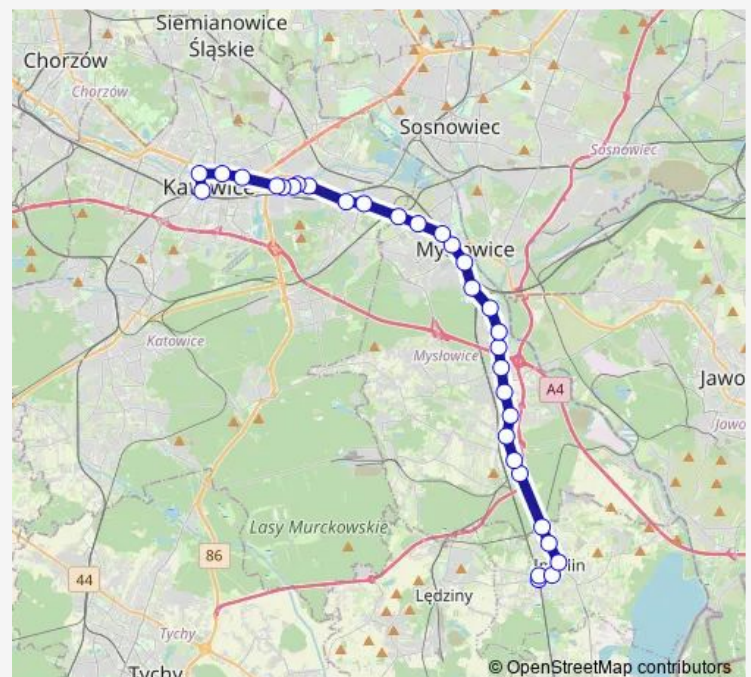

Direction

Imielin Centrum Przesiadkowe — Katowice Dworzec

32 stops

[Open route schedule](#)

Imielin Centrum Przesiadkowe

Imielin Dworzec PKP

Imielin Ośrodek Zdrowia

Imielin Rynek

Saturday 01:59

Sunday 01:59

Route info

Direction: Imielin Centrum Przesiadkowe

Stops: 32

Trip Duration: 0 hour 52 min

Wilhelmina Skrzyżowanie

Wilhelmina Zespół Szkół