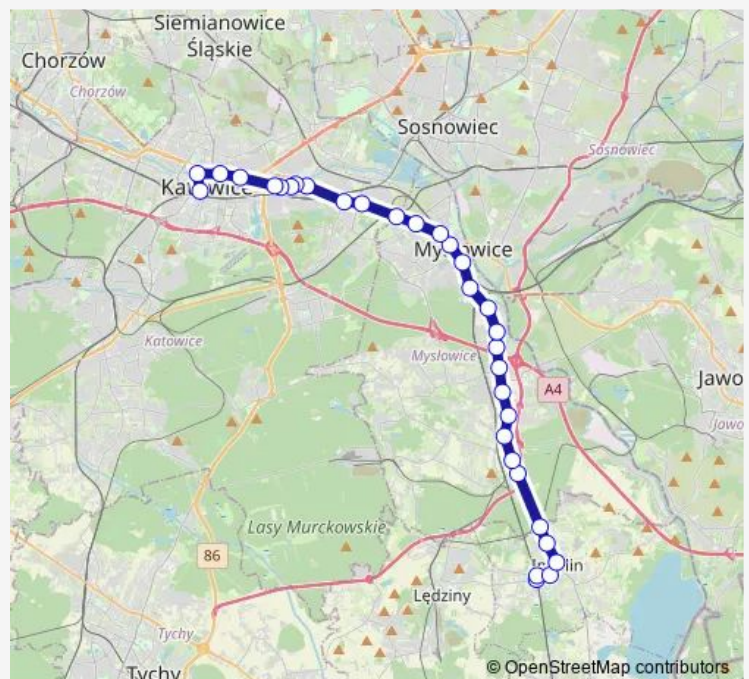

### Direction

Imielin Centrum Przesiadkowe — Katowice Dworzec

32 stops

[Open route schedule](#)

Imielin Centrum Przesiadkowe

Imielin Dworzec Pkp

Imielin Ośrodek Zdrowia

Imielin Rynek

Kolonia Stawiska

### Route schedule

Imielin Centrum Przesiadkowe — Katowice Dworzec

Monday 01:59

Tuesday 01:59

Wednesday 01:59

Thursday 01:59

Friday 01:59

Saturday 01:59

### Route info

Direction: Imielin Centrum Przesiadkowe

Stops: 32

Trip Duration: 0 hour 52 min

Wilhelmina Skrzyżowanie

Wilhelmina Zespół Szkół

Zawodzie Zajezdnia

Zawodzie Centrum Przesiadkowe