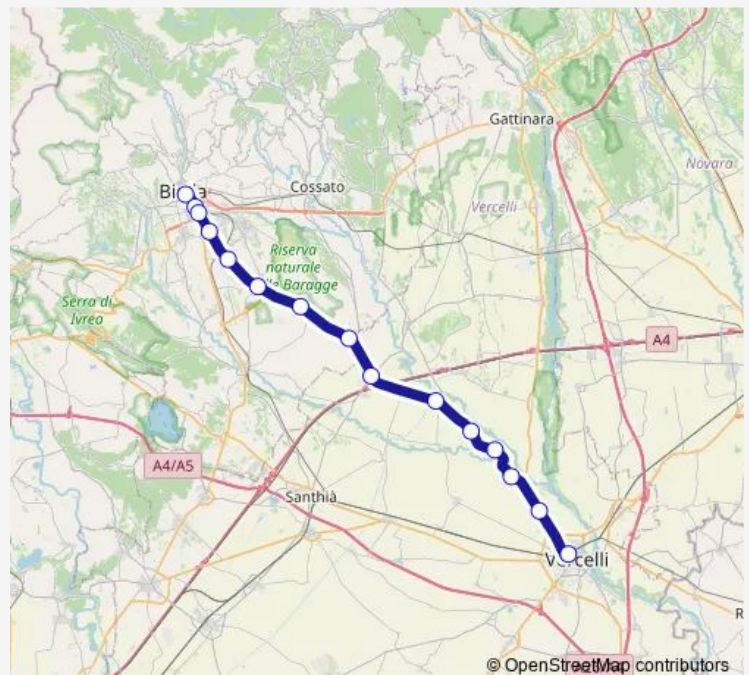

Quinto Vercellese - Centro

Collobiano - VIA Roma 13

Villarboit - Frazione Busanengo

Formigliana - VIA Roma

Formigliana - Localita' Crocicchio - Sr230

Villanova Biellese - SR 230 Bivio Centro

Massazza - Chiesa

Verrone - Trossi

Gaglianico - Anffas

Gaglianico - Savagnasco

Biella - Corso Europa

Biella - VIA Trossi - SAN Paolo

Biella - Viale Matteotti Portici

Route schedule

Vercelli - Autostazione — Biella - Viale Matteotti Portici

Monday 06:30-18:22

Tuesday 06:30-18:22

Wednesday 06:30-18:22

Thursday 06:30-18:22

Friday 06:30-18:22

Saturday 06:30-18:22

Sunday —

Route info

Direction: Vercelli - Autostazione

Stops: 15

Trip Duration: 1 hour 3 min

149 — Vercelli-Biella

Direction

Biella - Viale Matteotti Portici — Vercelli - Autostazione

15 stops

[Open route schedule](#)