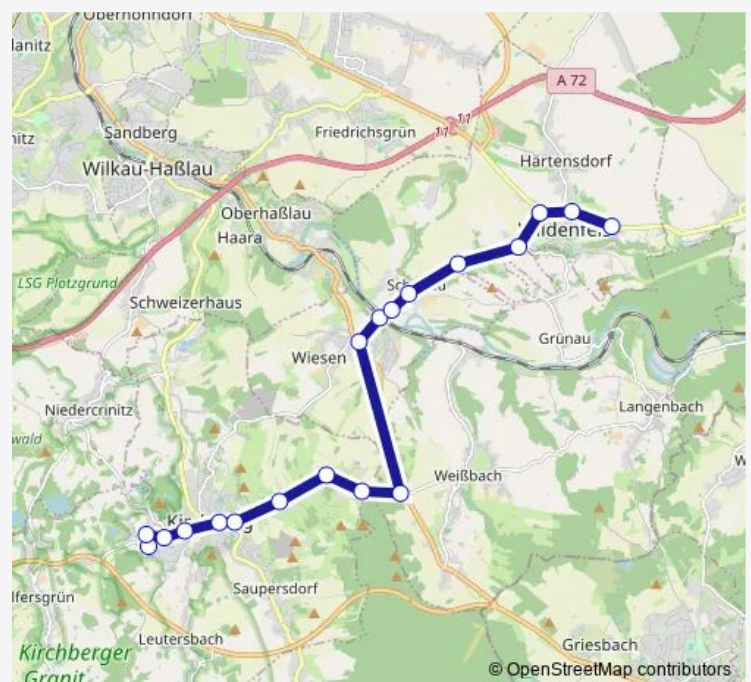

Direction

Wildenfels, Wendestelle — Kirchberg, Theodor-Neubauer-Schule

18 stops

[Open route schedule](#)

Wildenfels, Wendestelle

Wildenfels, Wartehalle

Wildenfels, Wiesenstr

Schönau, Abzw Fährbrücke

Burkersdorf, Spritzenhaus

Burkersdorf, Kirche

Kirchberg, Rödelbachbrücke

Kirchberg, Wartehalle

Kirchberg, Kaufhalle Am Borberg

Kirchberg, Theodor-Neubauer-Schule

Route schedule

Wildenfels, Wendestelle — Kirchberg, Theodor-Neubauer-Schule

Monday	10:21-15:43
Tuesday	10:21-15:43
Wednesday	10:21-15:43
Thursday	10:21-15:43
Friday	10:21-15:43
Saturday	—
Sunday	—

Route info

Direction: Wildenfels, Wendestelle

Stops: 18

Trip Duration: 0 hour 25 min

Direction

Wildenfels, Wendestelle — Kirchberg, Gymnasium

24 stops

[Open route schedule](#)

Wildenfels, Wendestelle

Wildenfels, Wartehalle

Wildenfels, Wiesenstr

Schönau, Abzw Fährrbrücke