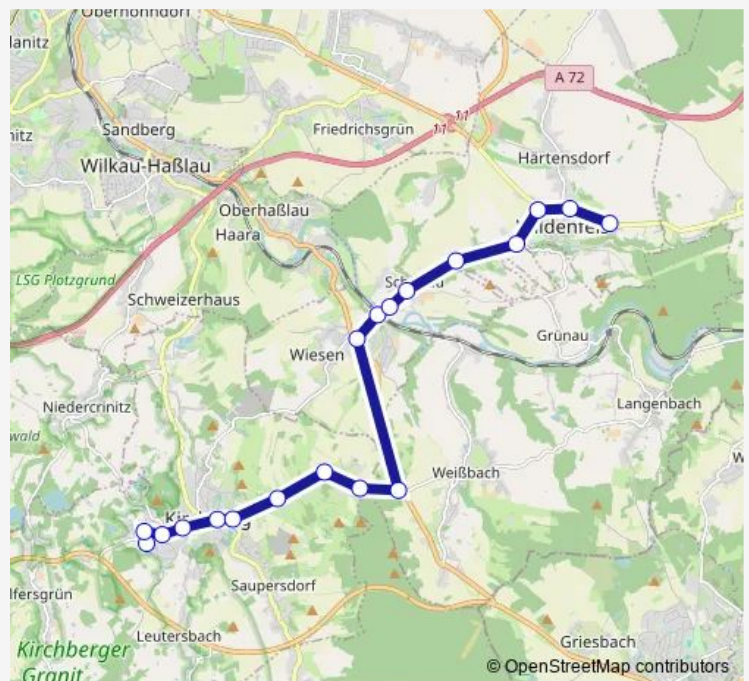

Direction

Wildenfels, Wendestelle — Kirchberg, Theodor-Neubauer-Schule

18 stops

[Open route schedule](#)

Wildenfels, Wendestelle

Wildenfels, Wartehalle

Wildenfels, Wiesenstr

Schönau, Abzw Fährbrücke

Burkersdorf, Spritzenhaus

Burkersdorf, Kirche

Kirchberg, Rödelbachbrücke

Kirchberg, Wartehalle

Kirchberg, Kaufhalle Am Borberg

Kirchberg, Theodor-Neubauer-Schule

Route schedule

Wildenfels, Wendestelle — Kirchberg, Theodor-Neubauer-Schule

Monday	10:21-15:43
Tuesday	10:21-15:43
Wednesday	10:21-15:43
Thursday	10:21-15:43
Friday	10:21-15:43
Saturday	—
Sunday	—

Route info

Direction: Wildenfels, Wendestelle

Stops: 18

Trip Duration: 0 hour 25 min

Direction

Wildenfels, Wendestelle — Kirchberg, Gymnasium

24 stops

[Open route schedule](#)

Wildenfels, Wendestelle

Wildenfels, Wartehalle

Wildenfels, Wiesenstr

Schönau, Abzw Fährrbrücke