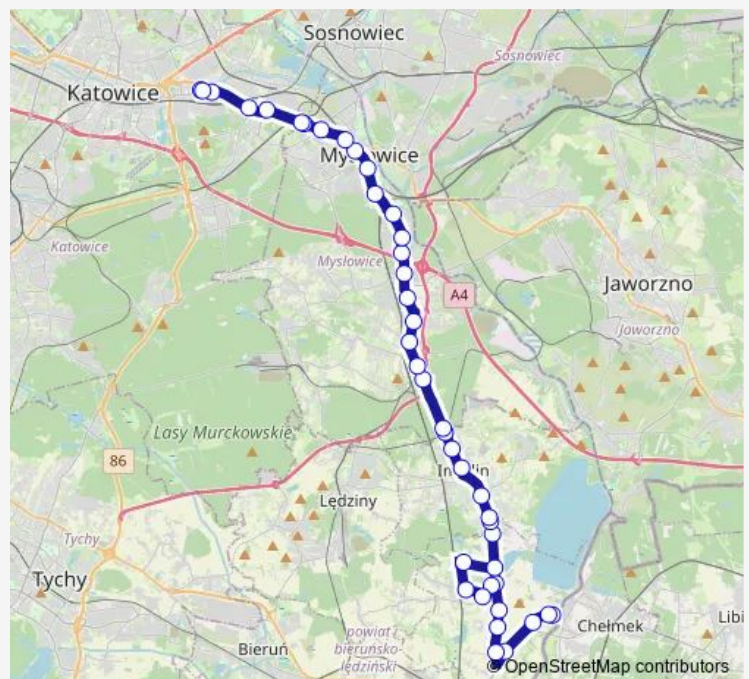

—

Sunday

—

Route info

Direction: Imielin Centrum Przesiadkowe

Stops: 34

Trip Duration: 0 hour 52 min

granica Kato - Mysł (Stawiki)

Kolonia Stawiska

Wilhelmina Skrzyżowanie

Wilhelmina Zespół Szkół

Zawodzie Zajezdnia

Zawodzie Centrum Przesiadkowe

Zawodzie Łączna

Zawodzie Ośrodek Sportowy

Zawodzie Bohaterów Monte Cassino

Katowice Strefa Kultury

Katowice Strefa Kultury Nospr

Katowice Sokolska

Katowice Dworzec

Direction

Chełm Mały Pętla — Zawodzie Centrum Przesiadkowe

42 stops

[Open route schedule](#)