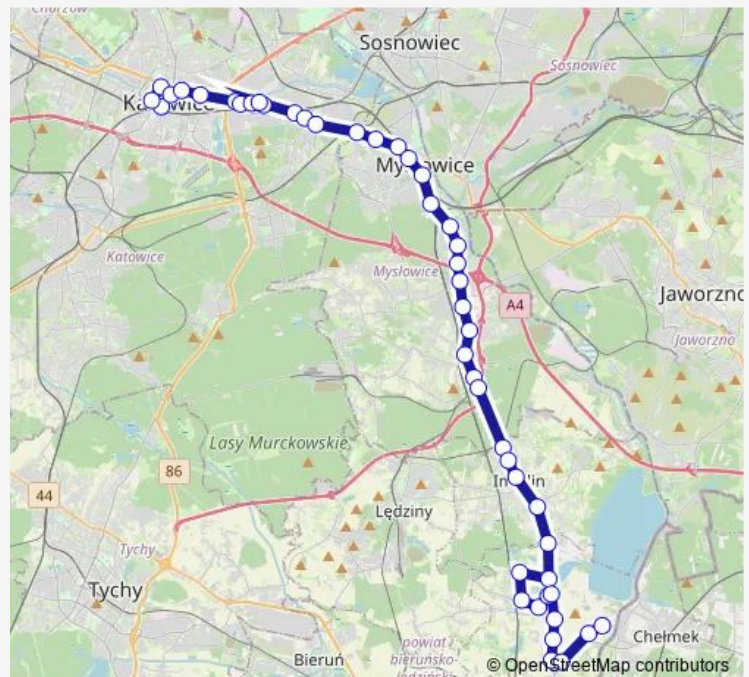

Wilhelmina Zespół Szkół

Wilhelmina Skrzyżowanie

Kolonia Stawiska

Mysłowice Bończyka

Mysłowice Kopalnia

Mysłowice Katowicka

Mysłowice Dworzec Pkp

Brzęczkowice Słupna

Saturday 02:53

Sunday 02:53

Route info

Direction: Katowice Dworzec

Stops: 46

Trip Duration: 1 hour 6 min

Brzęczkowice Szkoła

Brzęczkowice Ogródki Działkowe [nż]

Brzezinka Centrum

Brzezinka Dworcowa

Kosztowy Dzióbka

Kosztowy Rynek

Kosztowy Kosztowska [nż]

Kosztowy Pętla

Imielin Wiadukt

Imielin Turystyczna