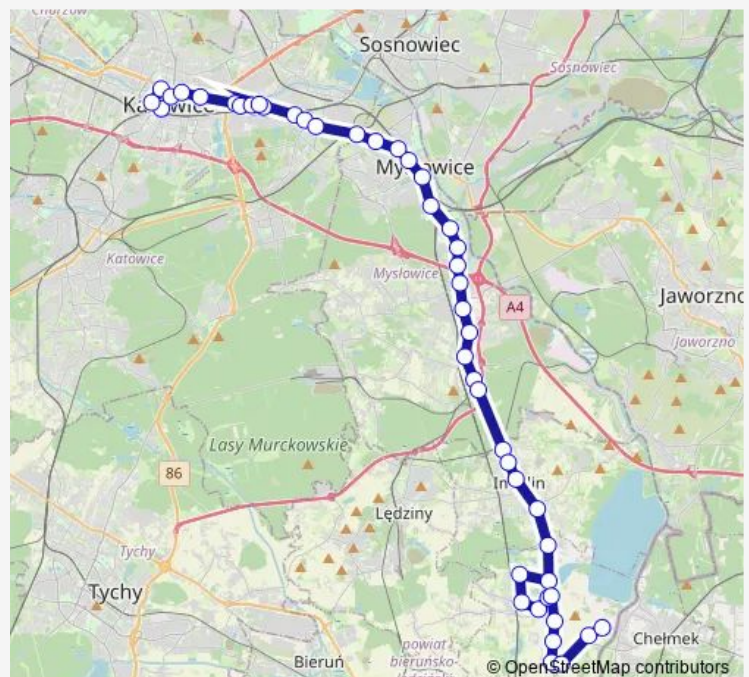

Wilhelmina Zespół Szkół

Wilhelmina Skrzyżowanie

Kolonia Stawiska

Mysłowice Bończyka

Mysłowice Kopalnia

Mysłowice Katowicka

Mysłowice Dworzec Pkp

Brzęczkowice Słupna

Saturday 02:53

Sunday 02:53

Route info

Direction: Katowice Dworzec

Stops: 46

Trip Duration: 1 hour 6 min

Brzęczkowice Szkoła

Brzęczkowice Ogródki Działkowe [nż]

Brzezinka Centrum

Brzezinka Dworcowa

Kosztowy Dzióbka

Kosztowy Rynek

Kosztowy Kosztowska [nż]

Kosztowy Pętla

Imielin Wiadukt

Imielin Turystyczna