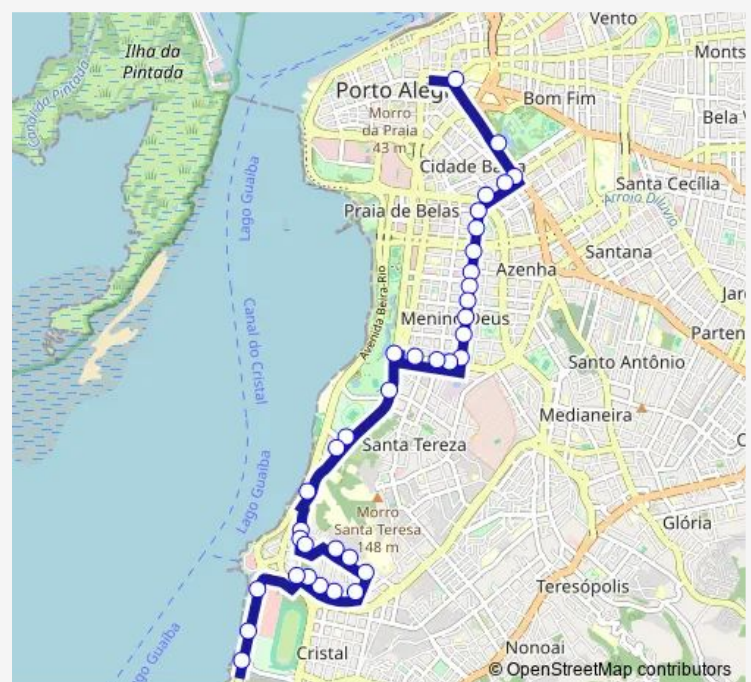

### Route schedule

Joao Pessoa 359 Viaduto Independencia — Diario DE Noticias DF 700

Monday 00:20-23:40

Tuesday 00:20-23:40

Wednesday 00:05-23:40

Thursday 00:20-23:40

Friday 00:05-23:40

Saturday 00:05-23:50

### Route info

Direction: Joao Pessoa 359 Viaduto Independencia

Stops: 36

Trip Duration: 0 hour 32 min

149 — Icarai

Padre Cacique DF 1372 DF Fase

Padre Cacique DF 1922 Cb

Taquary 287/DF 220

## Route info

Direction: Diario DE Noticias 700

Stops: 45

Trip Duration: 0 hour 26 min

Jose DE Alencar 705/707

Getulio Vargas 1672

Getulio Vargas 1526

Getulio Vargas 1250 2º Delegacia DE Polícia