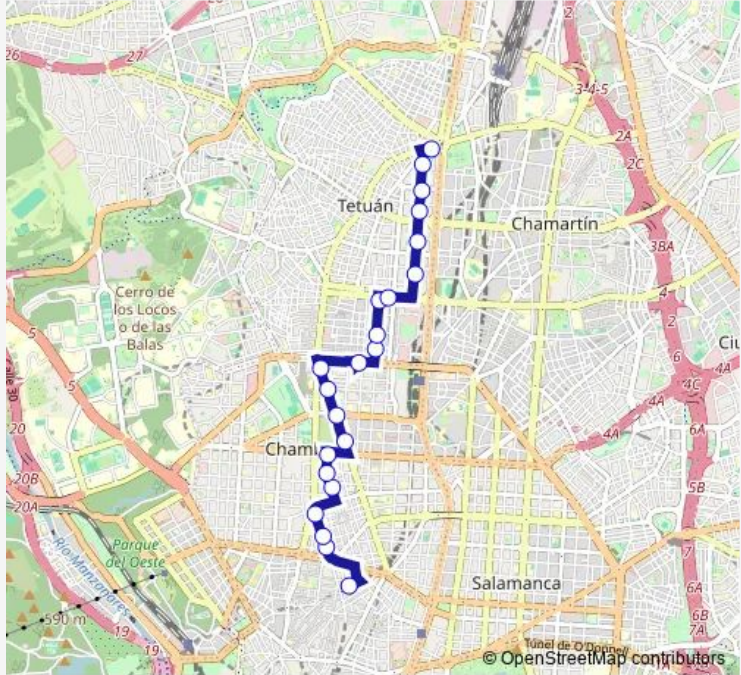

Bus 149 Tribunal - Plaza de Castilla

[Go to website](#)

Direction
 Tribunal — Plaza Castilla
 22 stops
[Open route schedule](#)

- Tribunal
- Fuencarral - Bilbao
- Fuencarral - Albuquerque
- Quevedo
- Álvarez De Castro - Eloy Gonzalo
- Glorieta Álvarez De Castro
- Álvarez De Castro - José Abascal
- Santa Engracia - Bretón De Los Herreros
- Metro Ríos Rosas
- Santa Engracia - María De Guzmán
- Cuatro Caminos
- Fernández Villaverde - Ponzano
- Hernani
- Basílica
- Edgar Neville
- General Perón - Orense
- Joan Maragall - Pedro Teixeira
- Joan Maragall - San Germán
- Joan Maragall - Sor Ángela De La Cruz
- Joan Maragall - Rosario Pino
- Joan Maragall - Ine

Route schedule
 Tribunal — Plaza Castilla

Monday	06:52-23:30
Tuesday	06:52-23:30
Wednesday	06:52-23:30
Thursday	06:52-23:30
Friday	06:52-23:30
Saturday	06:52-23:30
Sunday	07:30-23:30

Route info
 Direction: Tribunal
 Stops: 22
 Trip Duration: 0 hour 37 min

149 — Tribunal - Plaza de Castilla **BusMaps**

Direction

Plaza Castilla — Tribunal

23 stops

[Open route schedule](#)

Plaza Castilla

Castellana - Rosario Pino

Joan Maragall - Rosario Pino

Wednesday 06:30-23:08

Thursday 06:30-23:08

Friday 06:30-23:08

Saturday 06:30-23:08

Sunday 07:00-23:08

Route info

Direction: Plaza Castilla

Stops: 23