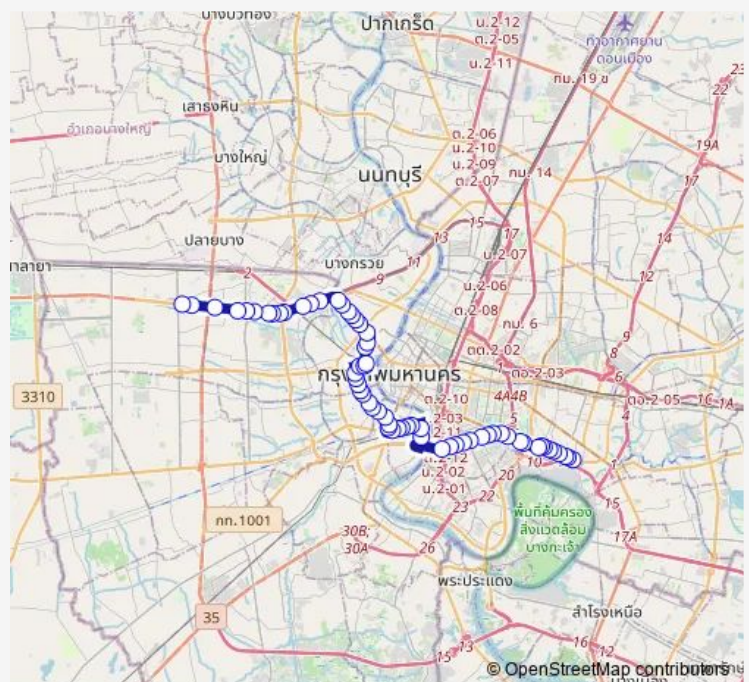

แยกรินธร,โรงพยาบาลบางรัก;Narinthon Interrection, Bang Rak Hospital

Route schedule

มหาวิทยาลัยกรุงเทพกล้วยน้ำไท;Bangkok University (City Campus) — ตรงข้ามกองบังคับการตำรวจนครบาล 7;Metropolitan Police Division 7 (Opposite)

Monday	00:00
Tuesday	00:00
Wednesday	00:00
Thursday	00:00
Friday	00:00
Saturday	00:00
Sunday	00:00

Route info

Direction: มหาวิทยาลัยกรุงเทพกล้วยน้ำไท;Bangkok University (City Campus)

Stops: 64

Trip Duration: 1 hour 45 min