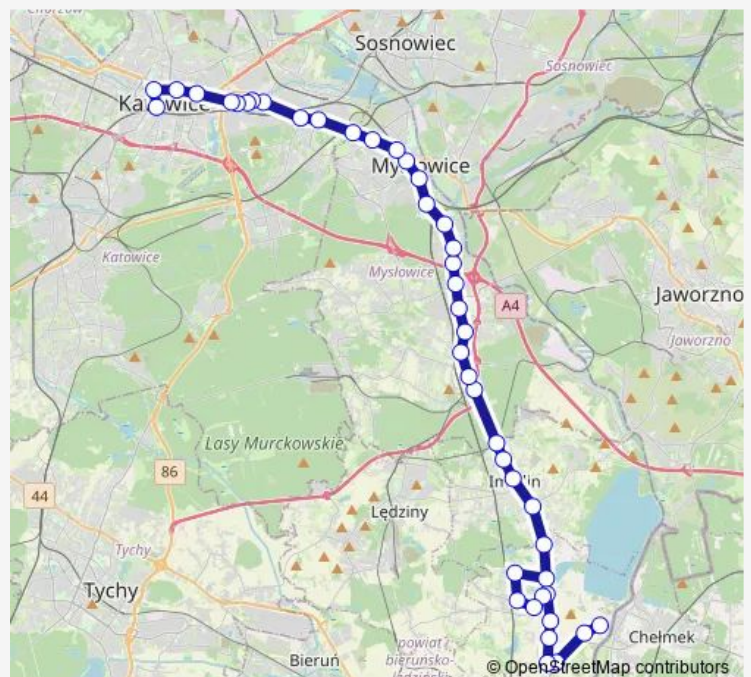

Kosztowy Dzióbka

Route schedule

Chełm Mały Pętla — Katowice Dworzec

Monday	00:02
Tuesday	—
Wednesday	22:57
Thursday	—
Friday	—
Saturday	22:57
Sunday	00:02-22:57

Route info

Direction: Chełm Mały Pętla

Stops: 43

Trip Duration: 1 hour 9 min

Brzezinka Dworcowa

Brzezinka Centrum

Brzęczkowice Ogródki Działkowe [nż]

Brzęczkowice Szkoła

Brzęczkowice Kościół

Brzęczkowice Słupna

Mysłowice Dworzec Pkp

Mysłowice Katowicka

Mysłowice Kopalnia

Mysłowice Bończyka

Kolonia Stawiska

Wilhelmina Skrzyżowanie

Wilhelmina Zespół Szkół

Zawodzie Zajezdnia

Zawodzie Centrum Przesiadkowe