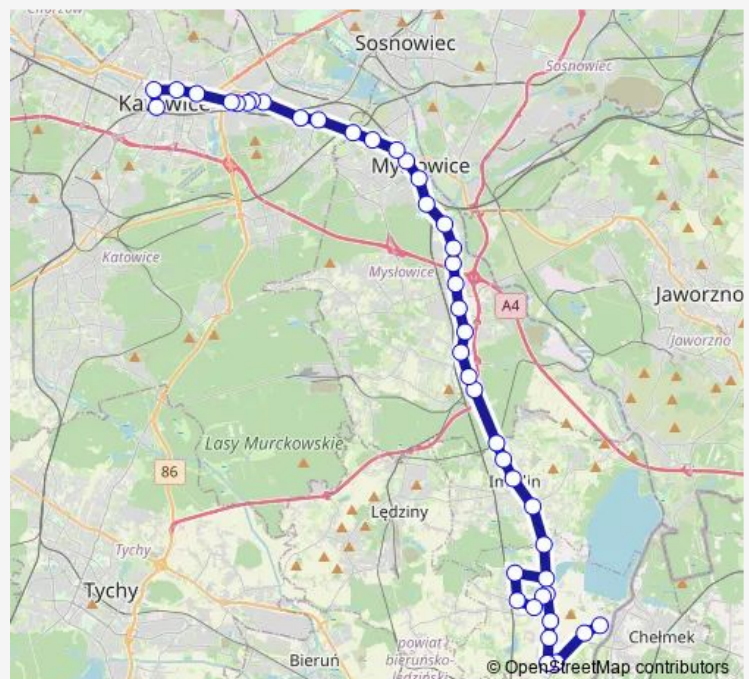

Chełm Śląski Podłuze [nż]

Imielin Hallera

Imielin Rynek

Imielin Turystyczna

Imielin Wiadukt

Kosztowy Pętla

Kosztowy Kosztowska [nż]

Kosztowy Rynek

Kosztowy Dzióbka

Route schedule

Chełm Mały Pętla — Katowice Dworzec

Monday	00:02
Tuesday	—
Wednesday	22:57
Thursday	—
Friday	—
Saturday	22:57
Sunday	00:02-22:57

Route info

Direction: Chełm Mały Pętla

Stops: 43

Trip Duration: 1 hour 9 min

Brzezinka Dworcowa

Brzezinka Centrum

Brzęczkowice Ogródki Działkowe [nż]

Brzęczkowice Szkoła

Brzęczkowice Kościół

Brzęczkowice Słupna

Mysłowice Dworzec Pkp

Mysłowice Katowicka

Mysłowice Kopalnia

Mysłowice Bończyka

Kolonia Stawiska

Wilhelmina Skrzyżowanie

Wilhelmina Zespół Szkół

Zawodzie Zajezdnia

Zawodzie Centrum Przesiadkowe