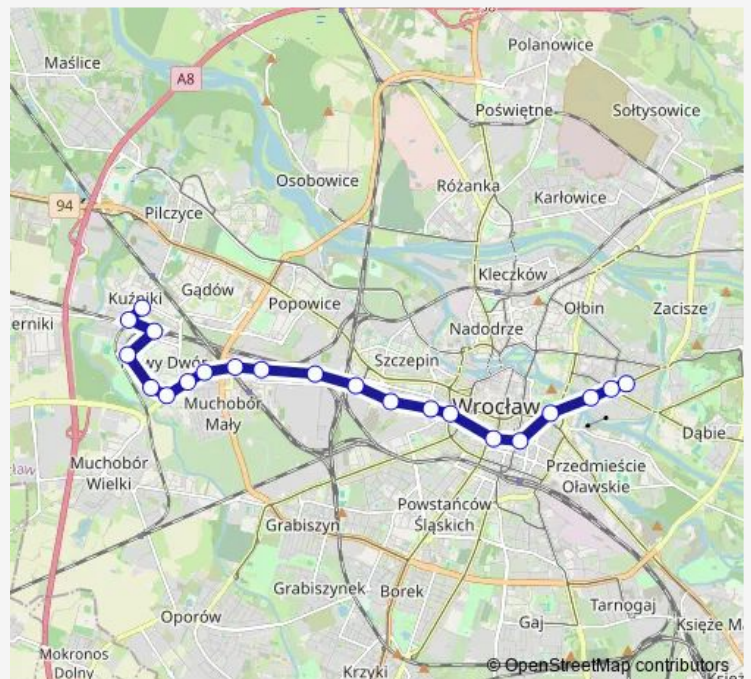

Rynek

Pomorska

PL. Staszica

Route schedule

Kuźniki — Zajeżdźnia Obornicka

Monday	—
Tuesday	08:26-23:24
Wednesday	08:26-23:24
Thursday	08:26-23:24
Friday	08:26-23:24
Saturday	—
Sunday	—

Route info

Direction: Kuźniki

Stops: 26

Trip Duration: 0 hour 43 min

149

BusMaps

Kleczkowska

Bałtycka

Bezpieczna

Paprotna