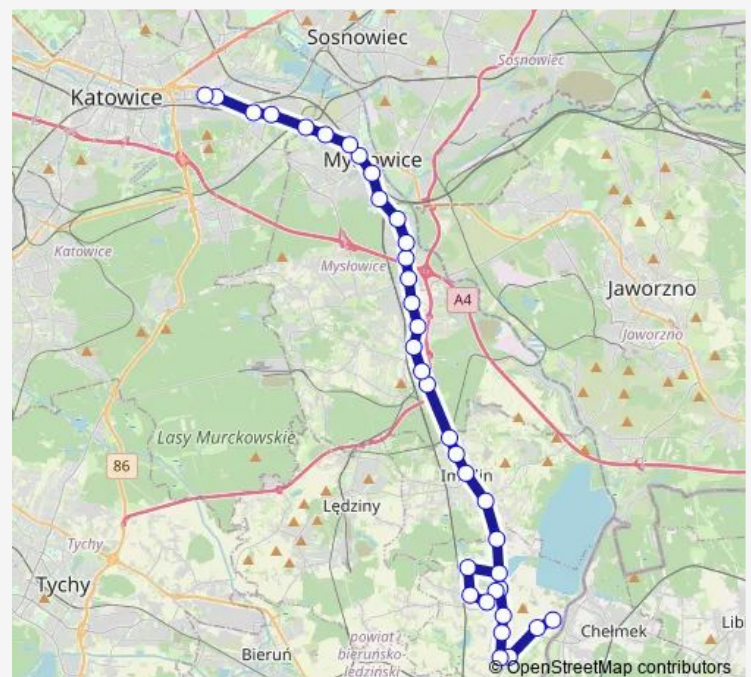

### Route schedule

Chełm Mały Pętla — Zawodzie Centrum Przesiadkowe

Monday 04:02-22:57

Tuesday 04:02-22:56

Wednesday 04:02-22:56

Thursday 04:02-22:56

Friday 04:02-22:56

Saturday 04:02

### Route info

Direction: Chełm Mały Pętla

Stops: 36

Trip Duration: 0 hour 54 min

■ 149

BusMaps

Brzezinka Dworcowa

Brzezinka Centrum