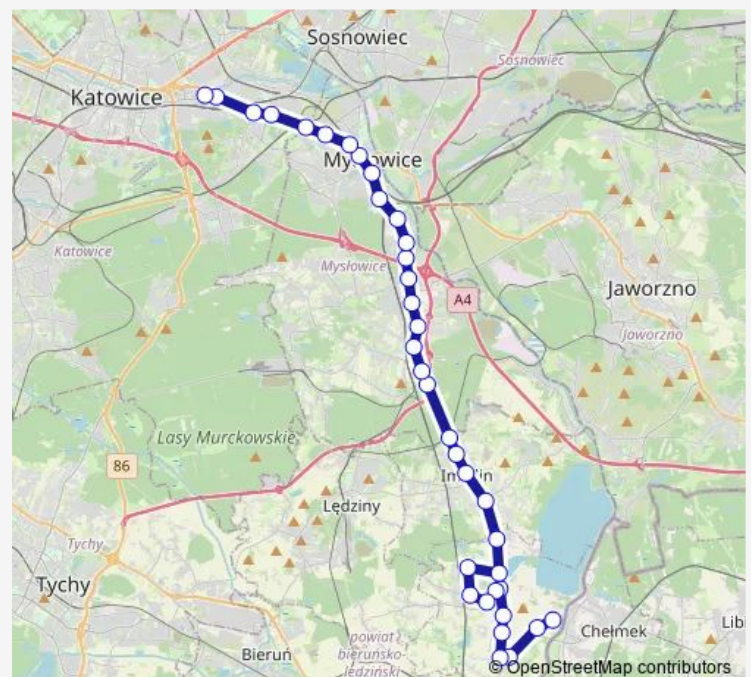

Kosztowy Dzióbka

Route schedule

Chełm Mały Pętla — Zawodzie Centrum Przesiadkowe

Monday 04:02-22:57

Tuesday 04:02-22:56

Wednesday 04:02-22:56

Thursday 04:02-22:56

Friday 04:02-22:56

Saturday 04:02

Sunday 04:02-21:27

Route info

Direction: Chełm Mały Pętla

Stops: 36

Trip Duration: 1 hour 4 min

Brzezinka Dworcowa

Brzezinka Centrum

Brzęczkowice Ogródki Działkowe [nż]

Brzęczkowice Szkoła

Brzęczkowice Kościół

Brzęczkowice Słupna

Mysłowice Dworzec Pkp

Mysłowice Katowicka

Mysłowice Kopalnia

Mysłowice Bończyka

Kolonia Stawiska

Wilhelmina Skrzyżowanie

Wilhelmina Zespół Szkół

Zawodzie Zajezdnia

Zawodzie Centrum Przesiadkowe

Direction

Chełm Mały Pętla — Zawodzie Centrum Przesiadkowe

38 stops