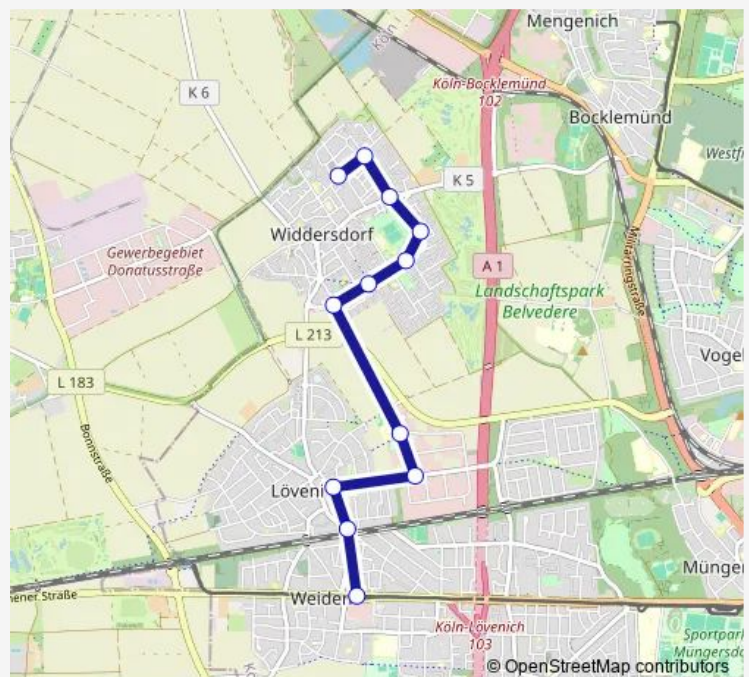

Köln Lövenich Zusestr.

Köln Widdersdorf Zur Abtei

Köln Widdersdorf Zum neuen Kreuz

Köln Widdersdorf Rosmarinweg

Köln Widdersdorf Palmenhof

Köln Widdersdorf Im Buschfelde

Köln Widdersdorf Unter Gottes Gnaden

Köln Widdersdorf Zum Dammfelde

Route schedule

Köln Weiden Zentrum — Köln Widdersdorf Zum Dammfelde

Monday	06:08-20:08
Tuesday	—
Wednesday	—
Thursday	06:08-20:08
Friday	06:08-20:08
Saturday	—
Sunday	—

Route info

Direction: Köln Weiden Zentrum

Stops: 12

Trip Duration: 0 hour 18 min

Direction

Köln Widdersdorf Zum Dammfelde — Köln Weiden Zentrum

13 stops

[Open route schedule](#)

Köln Widdersdorf Zum Dammfelde

Köln Widdersdorf

Köln Widdersdorf Im Buschfelde

Köln Widdersdorf Palmenhof

Köln Widdersdorf Rosmarinweg

Köln Widdersdorf Zum neuen Kreuz

Köln Widdersdorf Zur Abtei

Köln Lövenich Zusestr.

Köln Lövenich Dieselstr.