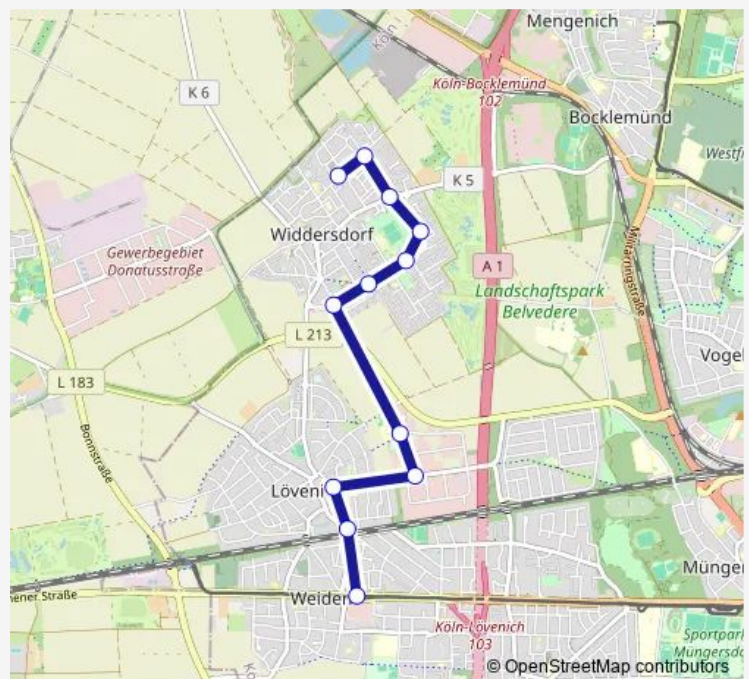

Köln Lövenich Zusestr.

Köln Widdersdorf Zur Abtei

Köln Widdersdorf Zum neuen Kreuz

Köln Widdersdorf Rosmarinweg

Köln Widdersdorf Palmenhof

Köln Widdersdorf Im Buschfelde

Köln Widdersdorf Unter Gottes Gnaden

Köln Widdersdorf Zum Dammfelde

Route schedule

Köln Weiden Zentrum — Köln Widdersdorf Zum Dammfelde

Monday	06:08-20:08
Tuesday	06:08-20:08
Wednesday	06:08-20:08
Thursday	06:08-20:08
Friday	06:08-20:08
Saturday	—
Sunday	—

Route info

Direction: Köln Weiden Zentrum

Stops: 12

Trip Duration: 0 hour 18 min

Direction

Köln Widdersdorf Zum Dammfelde — Köln Weiden Zentrum

13 stops

[Open route schedule](#)

Tuesday 05:53-19:13

Wednesday 05:53-19:13

Thursday 05:53-19:13

Friday 05:53-19:13

Saturday —

Sunday —

Route info

Direction: Köln Widdersdorf Zum Dammfelde